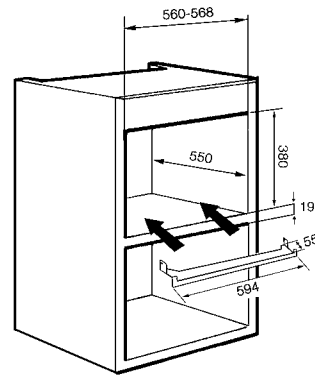

DISPONIBLE
Inox anti-huellas
KIT45SX