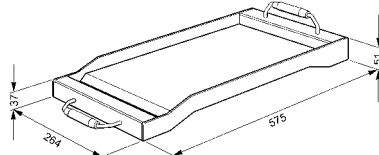

CUBOSC-8

Cubo para instalación free standing
Inox anti-huellas

Disponible para hornos 60 cm, versión -8

PIR2

Fuente y parrilla Inox + tapa cristal para
hornos excepto hornos microondas y
compactos

TPKX

Teppan yaki en acero Inox

Plancha oriental en acero Inox
Asas ergonómicas

Apta para cocinas manufactureras,
excepto A1-6, A1A-6 Y CS19ID-6

PPX6090

Plancha con asas, Inox total