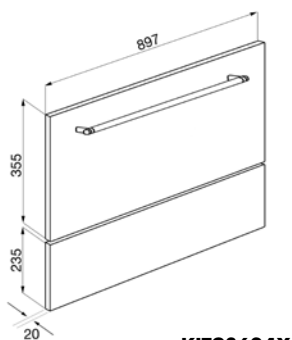

KIT93624X

Kit compuesto por dos paneles puerta en acero Inox satinado anti-huellas de los cuales uno con tirador.
Altura de panel superior 36 cm, altura panel inferior 24 cm

KIT73636X

Kit compuesto por dos paneles puerta en acero Inox satinado anti-huellas de los cuales uno con tirador.
Altura de ambos paneles, 36 cm

KIT73624X

Kit compuesto por dos paneles puerta en acero Inox satinado anti-huellas de los cuales uno con tirador.
Altura de panel superior 36 cm, altura panel inferior 24 cm

KIT6CX

KIT6PX

Puerta en acero Inox satinado
anti-huellas con tirador
Altura 72 cm

Puerta en acero Inox satinado
anti-huellas con tirador
Altura 72 cm

KIT93636X

KIT93624X

KIT73636X

KIT73624X

KIT6CX

KIT6PX