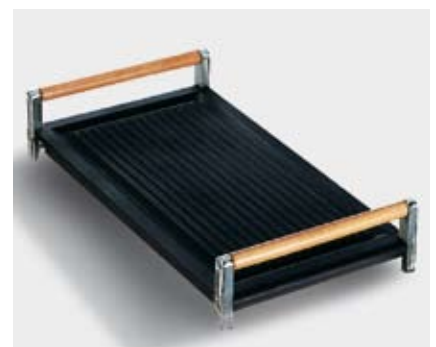

GO120

Grill barbacoa

Grill barbacoa

GC120

Grill en hierro colado

Grill en hierro colado
Asas ergonómicas

Apta para cocinas manufactureras,
escepto A1-6, A1A-6 y CS19ID-6

BB3679

Grill en hierro colado

Grill en hierro colado
Asas abatibles acabado roble

KIT93636X

Kit compuesto por dos paneles puerta en acero Inox satinado anti-huellas de los cuales uno con tirador.
Altura de ambos paneles, 36 cm