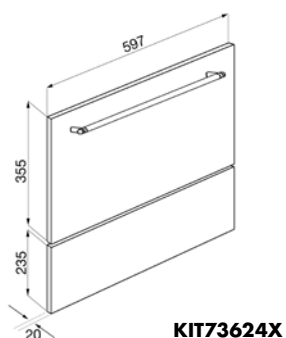

KIT93624X

Kit compuesto por dos paneles puerta en acero Inox satinado anti-huellas de los cuales uno con tirador.
Altura de panel superior 36 cm, altura panel inferior 24 cm

KIT73636X

Kit compuesto por dos paneles puerta en acero Inox satinado anti-huellas de los cuales uno con tirador.
Altura de ambos paneles, 36 cm

KIT73624X

Kit compuesto por dos paneles puerta en acero Inox satinado anti-huellas de los cuales uno con tirador.
Altura de panel superior 36 cm, altura panel inferior 24 cm

KIT6CX

KIT6PX

Puerta en acero Inox satinado
anti-huellas con tirador
Altura 72 cm

Puerta en acero Inox satinado
anti-huellas con tirador
Altura 72 cm

KIT93636X

KIT93624X

KIT73636X

KIT73624X

KIT6CX

KIT6PX