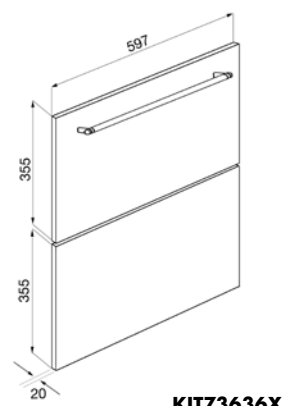

KIT93624X

Kit compuesto por dos paneles puerta en acero Inox satinado anti-huellas de los cuales uno con tirador.
Altura de panel superior 36 cm, altura panel inferior 24 cm

KIT73636X

Kit compuesto por dos paneles puerta en acero Inox satinado anti-huellas de los cuales uno con tirador.
Altura de ambos paneles, 36 cm

KIT73624X

Kit compuesto por dos paneles puerta en acero Inox satinado anti-huellas de los cuales uno con tirador.
Altura de panel superior 36 cm, altura panel inferior 24 cm

KIT6CX

KIT6PX

Puerta en acero Inox satinado
anti-huellas con tirador
Altura 72 cm

Puerta en acero Inox satinado
anti-huellas con tirador
Altura 72 cm

KIT93636X

KIT93624X

KIT73636X

KIT73624X

KIT6CX

KIT6PX