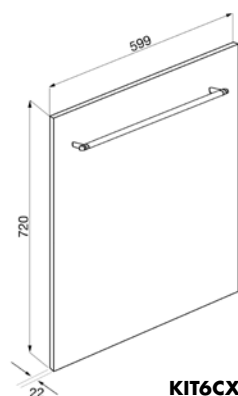

KIT93624X

Kit compuesto por dos paneles puerta en acero Inox satinado anti-huellas de los cuales uno con tirador.
Altura de panel superior 36 cm, altura panel inferior 24 cm

KIT73636X

Kit compuesto por dos paneles puerta en acero Inox satinado anti-huellas de los cuales uno con tirador.
Altura de ambos paneles, 36 cm

KIT73624X

Kit compuesto por dos paneles puerta en acero Inox satinado anti-huellas de los cuales uno con tirador.
Altura de panel superior 36 cm, altura panel inferior 24 cm

KIT6CX

KIT6PX

Puerta en acero Inox satinado
anti-huellas con tirador
Altura 72 cm

Puerta en acero Inox satinado
anti-huellas con tirador
Altura 72 cm

KIT93636X

KIT93624X

KIT73636X

KIT73624X

KIT6CX

KIT6PX