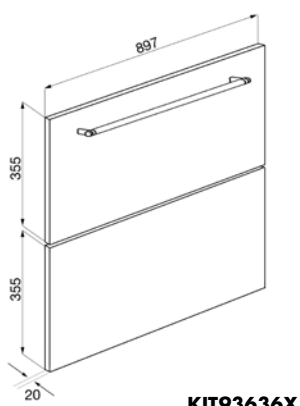

KIT93624X

Kit compuesto por dos paneles puerta en acero Inox satinado anti-huellas de los cuales uno con tirador.
Altura de panel superior 36 cm, altura panel inferior 24 cm

KIT73636X

Kit compuesto por dos paneles puerta en acero Inox satinado anti-huellas de los cuales uno con tirador.
Altura de ambos paneles, 36 cm

KIT73624X

Kit compuesto por dos paneles puerta en acero Inox satinado anti-huellas de los cuales uno con tirador.
Altura de panel superior 36 cm, altura panel inferior 24 cm

KIT6CX

KIT6PX

Puerta en acero Inox satinado
anti-huellas con tirador
Altura 72 cm

Puerta en acero Inox satinado
anti-huellas con tirador
Altura 72 cm

KIT93636X

KIT93624X

KIT73636X

KIT73624X

KIT6CX

KIT6PX