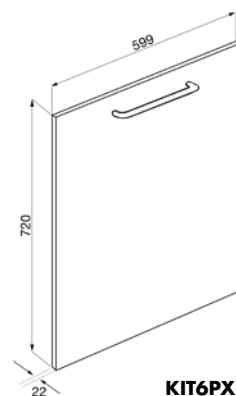

KIT93624X

Kit compuesto por dos paneles puerta en acero Inox satinado anti-huellas de los cuales uno con tirador.
Altura de panel superior 36 cm, altura panel inferior 24 cm

KIT73636X

Kit compuesto por dos paneles puerta en acero Inox satinado anti-huellas de los cuales uno con tirador.
Altura de ambos paneles, 36 cm

KIT73624X

Kit compuesto por dos paneles puerta en acero Inox satinado anti-huellas de los cuales uno con tirador.
Altura de panel superior 36 cm, altura panel inferior 24 cm

KIT6CX

KIT6PX

Puerta en acero Inox satinado
anti-huellas con tirador
Altura 72 cm

Puerta en acero Inox satinado
anti-huellas con tirador
Altura 72 cm

KIT93636X

KIT93624X

KIT73636X

KIT73624X

KIT6CX

KIT6PX