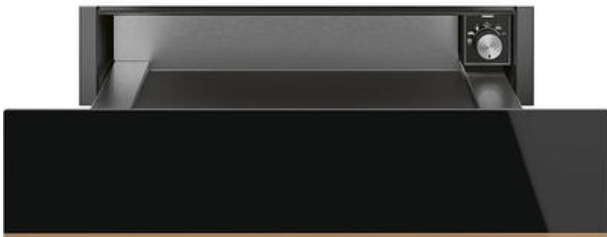

CPR615NR

Cajón calentaplatos, Dolce Stil Novo, Calientaplatos, 15 cm, Negro

TIPOLOGÍA

Familia: Cajón calentaplatos • Tipología: Calientaplatos • Altura comercial: 15 cm • α: 8017709250386

ESTÉTICA

Color: Negro • Acabado: Negro brillante • Estética: Dolce Stil Novo • Acabado: Cobre • Material: Cristal • Tipo cristal: Nerovista • Panel frontal: Banda horizontal

PROGRAMAS/FUNCIONES

Mantenimiento temperatura: Sí • Recalentamiento: Sí • Descongelación: Sí • Calienta platos: Sí • Fermentación: Sí • Calienta tazas: Sí

MANDOS

Tipo de ajustes de control: Mandos de control • Nº controles: 1 • Color control: Efecto acero

CARACTERÍSTICAS TÉCNICAS

Capacidad: 21 l • Sistema apertura: Push-pull • Base material: Acero Inoxidable • Peso máximo permitido: 15 kg • Peso máximo del cajón: 85 kg • Accesorios incluidos: Base silicona