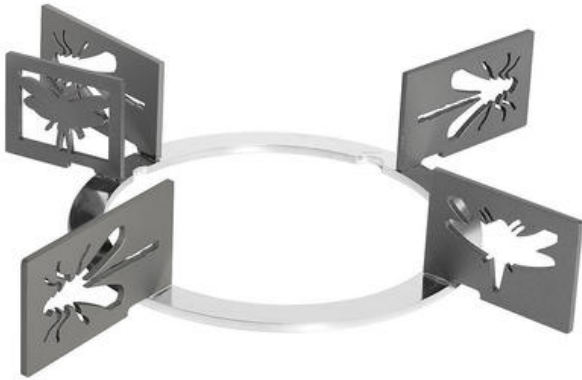

KPDSN100I

Accesorios, Tipología: Pan stands, Encimeras

TIPOLOGÍA

Familia: Accesorios • Familia: Encimeras • Tipología: Pan stands • Código EAN: 8017709236700 • Stainless Steel artistic pan stands Titanium coating Butterflies design Suitable for 100cm hobs