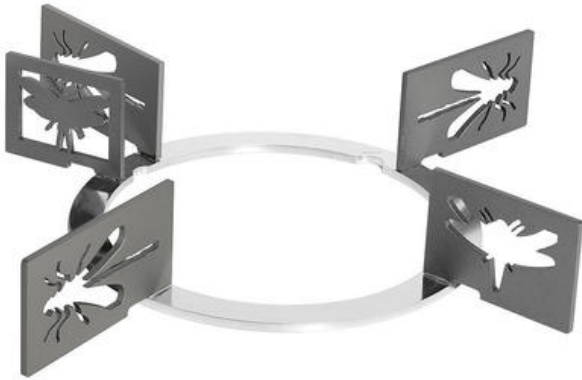

KPDSN60I

Accesorios, Tipología: Pan stands, Encimeras

TIPOLOGÍA

Familia: Accesorios • Familia: Encimeras • Tipología: Pan stands • Código EAN: 8017709236649 • Stainless Steel artistic pan stands Titanium coating Butterflies design Suitable for 60cm hobs