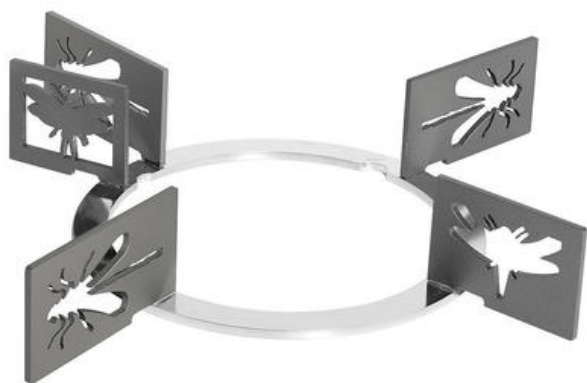

## KPDSN75I

Accesorios, Tipología: Pan stands, Encimeras

### TIPOLOGÍA

Familia: Accesorios • Familia: Encimeras • Tipología: Pan stands • Código EAN: 8017709236670 • Stainless Steel artistic pan stands Titanium coating Butterflies design Suitable for 75cm hobs