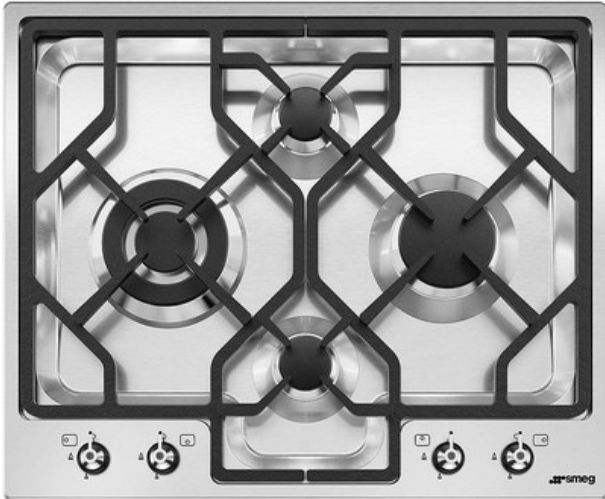

PGF64-4

Encimera de cocción, Estética: Clásica, Gas, 60 cm, Acero Inoxidable, Instalación: Semifilo

TIPOLOGÍA

Familia: Encimera de cocción • Dimensión: 60 cm • Tipología: Gas • Instalación: Semifilo • Alimentación: Gas • Código EAN: 8017709153588

ESTÉTICA

Color: Acero Inoxidable • Acabado: Satinado • Estética: Clásica • Tipo de inox: Cepillado • Material: Acero Inoxidable • Color mandos: Efecto inox • Tipo de regulación mandos: Mandos • Posición mandos: Frontal • N.º de mandos: 4 • Rejillas: Parrillas de fundición • Quemadores: Estándar • Material de los quemadores: Aluminio • Color serigrafía: Negro

PROGRAMAS/FUNCIONES

Número total de zonas de cocción: 4 • Número de zonas de cocción a gas: 4

OPCIONES

Hueco estándar: 488x592 mm

ZONAS DE COCCIÓN

Posición 1º zona: Izquierda • Posición 2º zona: Posterior central • Posición 3º zona: Anterior central • Posición 4º zona: Derecha •
Tipología 1º zona: Gas - URP • Tipología 2º zona: Gas - AUX • Tipología 3º zona: Gas - AUX • Tipología 4º zona: Gas - RP • Potencia
1º zona: 3.90 kW • Potencia 2º zona: 1.05 kW • Potencia 3º zona: 1.05 kW • Potencia 4º zona: 2.50 kW

DATOS LOGÍSTICOS

Dimensiones del producto (mm): 82x617x510 • Profundidad del producto (mm): 510 mm • Ancho del producto (mm): 617 mm •
Altura del producto (mm): 82 mm

EQUIPO ACCESORIOS INCLUIDOS

Rejilla de hierro forjado para wok: 1Otros inyectores de gas incluidos: G30 Gas Liquido GPLOtras conexiones de gas previstas:
Cónica