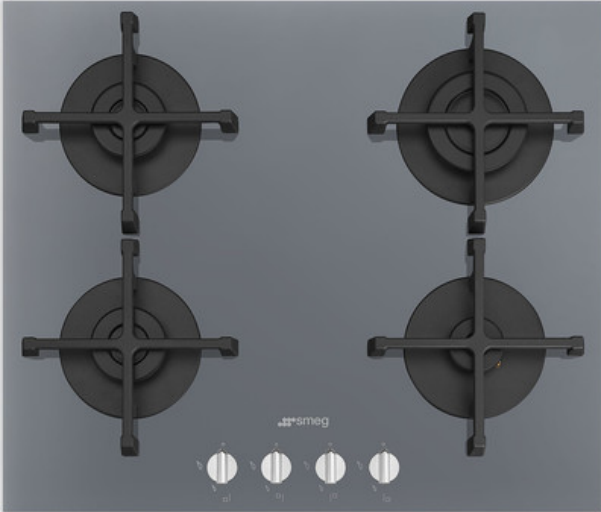

PV264S

Encimera de cocción, Estética: Selección, Gas, 60 cm, Silver, Instalación: Perfil semifilo o enrasada

TIPOLOGÍA

Familia: Encimera de cocción • Dimensión: 60 cm • Tipología: Gas • Instalación: Perfil semifilo o enrasada • Alimentación: Gas •

Código EAN: 8017709288655

ESTÉTICA

Color: Silver • Acabado: Cristal • Estética: Selección • Material: Cristal • Tipo de vidrio: Estandar (claro) • Color mandos: Efecto inox • Tipo de regulación mandos: Mandos • Posición mandos: Frontal • N.º de mandos: 4 • Bordes vidrio: Borde recto • Cristal en acero: Sí • Rejillas: Parrillas de fundición • Quemadores: Estándar • Material de los quemadores: Aluminio • Color serigrafía: Blanco

PROGRAMAS/FUNCIONES

Número total de zonas de cocción: 4 • Número de zonas de cocción a gas: 4

OPCIONES

Hueco estándar: 482-486x560-564 mm

ZONAS DE COCCIÓN

Posición 1º zona: Anterior izquierda • Posición 2º zona: Posterior izquierda • Posición 3º zona: Posterior derecha • Posición 4º zona: Anterior derecha • Tipología 1º zona: Gas - SRD • Tipología 2º zona: Gas - SRD • Tipología 3º zona: Gas - RP • Tipología 4º zona: Gas - AUX • Potencia 1º zona: 1.70 kW • Potencia 2º zona: 1.70 kW • Potencia 3º zona: 2.90 kW • Potencia 4º zona: 1.00 kW