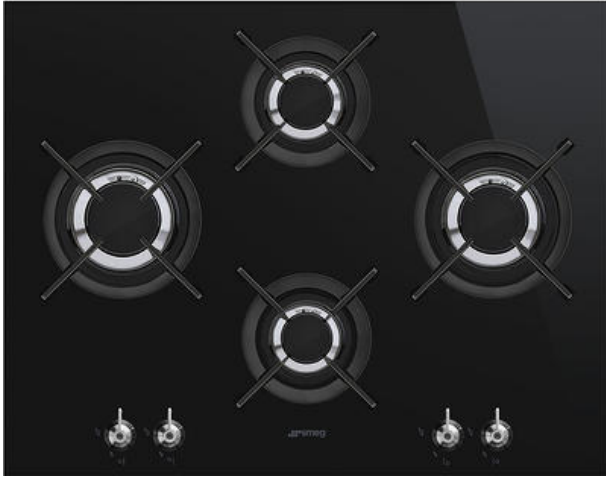

## PV364LCN

Encimera de cocción, Estética: Clásica, Gas, 65 cm, Negro, Instalación: Perfil semifilo o enrasada

### TIPOLOGÍA

Familia: Encimera de cocción • Dimensión: 65 cm • Tipología: Gas • Instalación: Perfil semifilo o enrasada • Alimentación: Gas •

Código EAN: 8017709233501

### ESTÉTICA

Color: Negro • Acabado: Cristal • Estética: Clásica • Material: Cristal • Tipo de vidrio: Cerámico • Color mandos: Efecto inox • Tipo de regulación mandos: Mandos • Posición mandos: Frontal • N.º de mandos: 4 • Bordes vidrio: Borde recto • Cristal en acero: Sí • Rejillas: Parrillas de fundición • Quemadores: Smeg Contemporanea • Material de los quemadores: Bronce • Recubrimiento quemadores: Nichelato • Color serigrafía: Gris