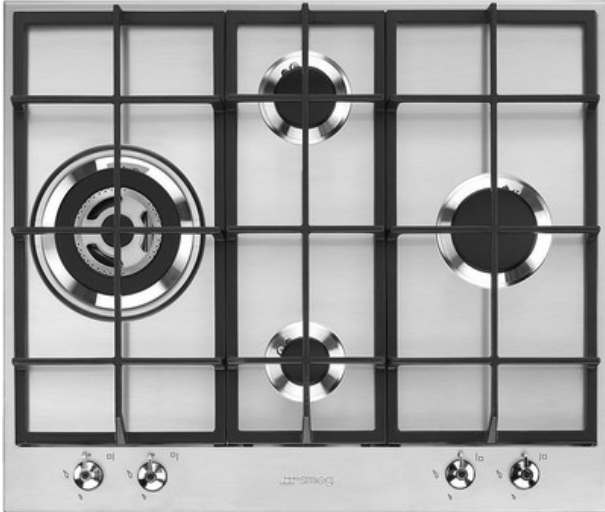

## PX364L

Encimera de cocción, Estética: Clásica, Gas, 60 cm, Acero Inoxidable, Instalación: Tradicional

### TIPOLOGÍA

Familia: Encimera de cocción • Dimensión: 60 cm • Tipología: Gas • Instalación: Tradicional • Alimentación: Gas • Código EAN: 8017709252106

### ESTÉTICA

Color: Acero Inoxidable • Acabado: Satinado • Estética: Clásica • Tipo de inox: Cepillado • Material: Acero Inoxidable • Color mandos: Efecto inox • Tipo de regulación mandos: Mandos • Posición mandos: Frontal • N.º de mandos: 4 • Rejillas: Parrillas de fundición • Quemadores: Smeg Contemporanea • Material de los quemadores: Aluminio • Color serigrafía: Negro