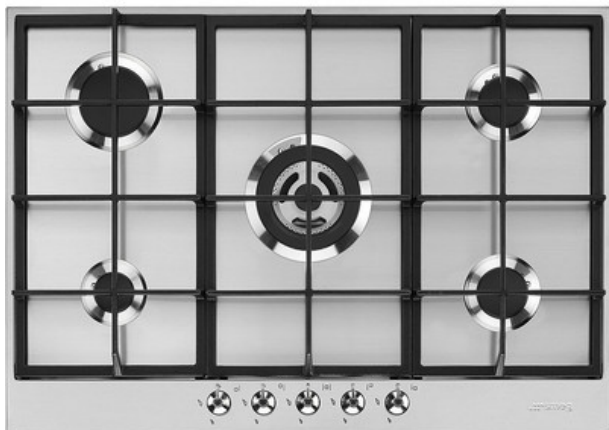

PX375

Encimera de cocción, Estética: Clásica, Gas, 70/75 cm, Acero Inoxidable, Instalación: Tradicional

TIPOLOGÍA

Familia: Encimera de cocción • Dimensión: 70/75 cm • Tipología: Gas • Instalación: Tradicional • Alimentación: Gas • Código EAN: 8017709252090

ESTÉTICA

Color: Acero Inoxidable • Acabado: Satinado • Estética: Clásica • Tipo de inox: Cepillado • Material: Acero Inoxidable • Color mandos: Efecto inox • Tipo de regulación mandos: Mandos • Posición mandos: Frontal • N.º de mandos: 5 • Rejillas: Parrillas de fundición • Quemadores: Smeg Contemporanea • Material de los quemadores: Aluminio • Color serigrafía: Negro

DATOS LOGÍSTICOS

Dimensiones del producto (mm): 40x725x510 • Profundidad del producto (mm): 510 mm • Ancho del producto (mm): 725 mm • Altura del producto (mm): 40 mm

EQUIPO ACCESORIOS INCLUIDOS

Otros inyectores de gas incluidos: G30 Gas Líquido GPL Otras conexiones de gas previstas: Cónica