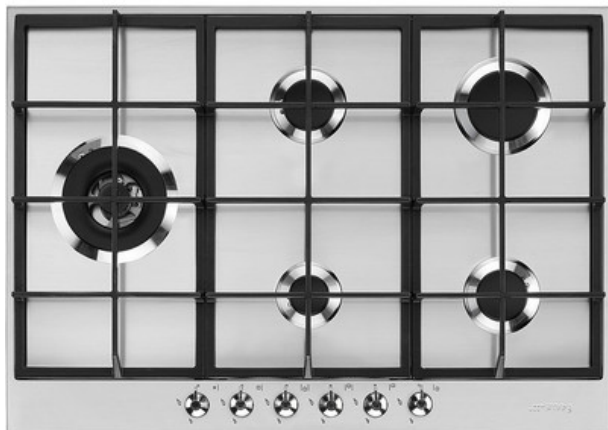

PX375L

Encimera de cocción, Estética: Clásica, Gas, 70/75 cm, Acero Inoxidable, Instalación: Tradicional

TIPOLOGÍA

Familia: Encimera de cocción • Dimensión: 70/75 cm • Tipología: Gas • Instalación: Tradicional • Alimentación: Gas • Código EAN: 8017709252083

ESTÉTICA

Color: Acero Inoxidable • Acabado: Satinado • Estética: Clásica • Tipo de inox: Cepillado • Material: Acero Inoxidable • Color mandos: Efecto inox • Tipo de regulación mandos: Mandos • Posición mandos: Frontal • N.º de mandos: 6 • Rejillas: Parrillas de fundición • Quemadores: Smeg Contemporanea • Material de los quemadores: Aluminio • Color serigrafía: Negro

PROGRAMAS/FUNCIONES

Número total de zonas de cocción: 5 • Número de zonas de cocción a gas: 5

OPCIONES

Hueco estándar: 478-482x655-660 mm

ZONAS DE COCCIÓN

Posición 1º zona: Central izquierda • Posición 2º zona: Posterior central • Posición 3º zona: Anterior central • Posición 4º zona: Posterior derecha • Posición 5º zona: Anterior derecha • Tipología 1º zona: Gas - 2URP (dual) • Tipología 2º zona: Gas - SRD • Tipología 3º zona: Gas - AUX • Tipología 4º zona: Gas - RP • Tipología 5º zona: Gas - SRD • Potencia 1º zona: 4.20 kW • Potencia 2º zona: 1.80 kW • Potencia 3º zona: 1.10 kW • Potencia 4º zona: 2.60 kW • Potencia 5º zona: 1.80 kW