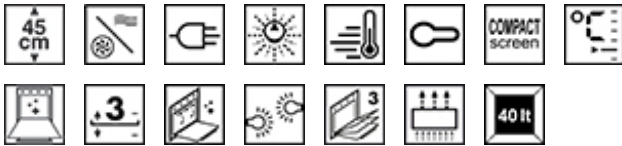

SF4101MCS1

Horno, Línea, Compacto 45 cm, Combinado Microondas, Silver

TIPOLOGÍA

Familia: Horno • Categoría: Compacto 45 cm • Método de cocción: Combinado Microondas • Alimentación: Eléctrico • Código EAN: 8017709282196

ESTÉTICA

Color: Silver • Estética: Línea • Material: Vidrio • Tipo de inox: Cepillado • Tipo de vidrio: Stopsol • Puerta: Todo vidrio • Tirador: Línea • Color del tirador: Cromado

PROGRAMAS/FUNCIONES

Número de funciones de cocción: 10 • Funciones de cocción tradicionales: Estático, Ventilado, Termoventilado, Turbo (circular+posterior+superior+ventilador), ECO, Grill ancho, Pizza • Función microondas: Microondas, Microondas + inferior + superior + ventilador, Microondas + resistencia circular + ventilador, Microondas + grill • Otras funciones: Descongelación por tiempo

MANDOS

Pantalla: Sí • Ajustes: Mandos • N.º de mandos: 2 • Mandos: Línea • Mandos de control iluminados: Sí