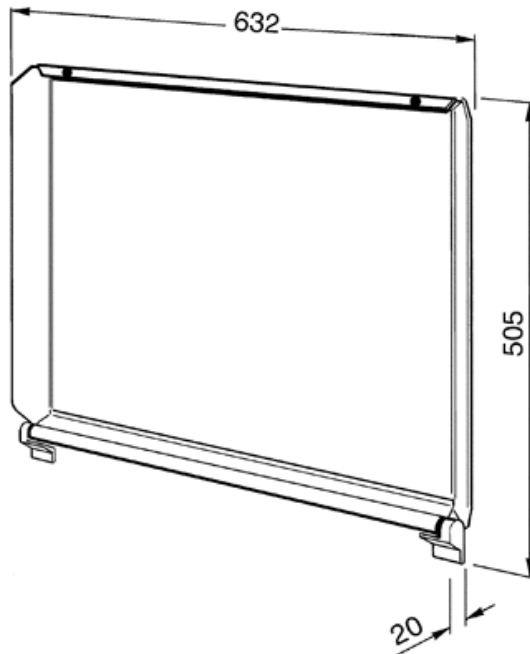

TAPA PARA ENCIMERAS MANDOS FRONTALES,
70 CM, INOX
EAN13: 8017709038885

• Inox-cristal efecto espejo • Cierre equilibrado • Posibilidad de montaje incluso en encimeras ya instaladas • **Excluido:** Serie SE70

Versiones

• C70CA/1 - Tapa antracita • C70CD/1 - Tapa caña de fusil • C70CP/1 - Tapa crema • C70CEB/1 - Tapa blanca