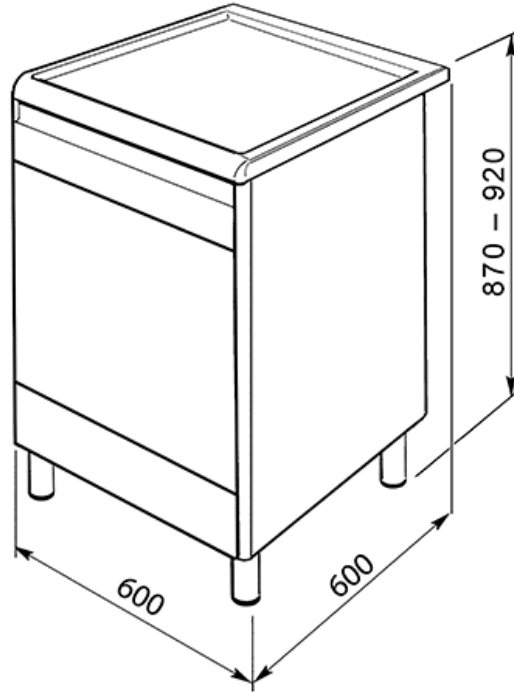

Cocina 60 cm, crema acabados latón envejecido, Clase A, Línea Colonial
EAN13: 8017709160173

• **ETÉTICA/MANDOS** • Cocina, 60 cm, crema, acabados latón envejecido • Clase A • Línea Colonial • Alazada crema • **ENCIMERA** • Encimera de cocción vitrocerámica • 4 zonas radiantes • Cristal cerámico ecológico Suprema negro • Rasqueta de limpieza en dotación • **HORNO** • 9 funciones • Volumen útil del primer compartimento de cocción: 70 L • Capacidad bruta (L) horno 1: 79 L • Material de la cavidad: Esmalte Ever Clean • Timer cuentaminutos fin de cocción • 2 puertas desmontables doble cristal (interior termorefectante) • Puerta ventilada con enfriamiento tangencial • Esmalte Ever Clean • **DOTACIÓN** • 1 bandeja profunda (40 mm) • 1 bandeja 20 mm • 2 parrillas • 1 guía telescópica extracción parcial • Potencia nominal: 10,2 kW • Potencia grill: 2,70 kW • Consumo de energía en convección forzada: 0,80 kWh • Consumo de energía en convección natural: 0,89 kWh • Dimensiones LxPxH 60x60x85 cm

Funciones

Horno Principal