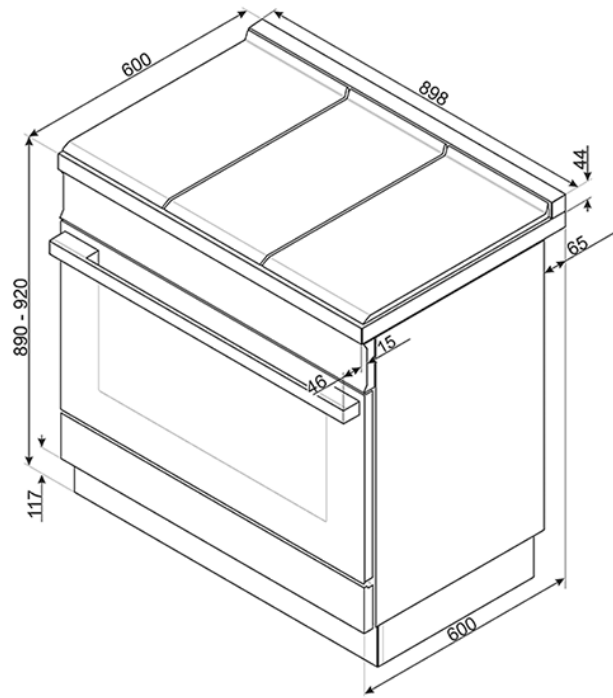

Cocina Portofino 90 cm. Horno multifunción, encimera gas.
Clase A+. Color negro
EAN13: 8017709225766

• **ESTÉTICA/MANDOS** • Cocina 90 cm • Clase A+ • Línea Portofino • Color negro • Display LCD • Parrillas de fundición • Frontal de mandos en color de la cocina • **ENCIMERA** • 6 quemadores a gas • Encendido electrónico incorporado en los mandos • Valvulas rápidas de seguridad • Parrillas de hierro colado a ras de encimera • Preparada para gas natural • Anterior izquierda - Ultrarápido - 4200 W • Posterior izquierda y anterior central - Auxiliar 1000 W • Posterior central y anterior derecha - Semirápido 1800 W • Posterior derecha - rápido 3000 W • **HORNO** • 10 funciones • Horno Multifunción Termoventilado, 126 litros brutos • Grill 2900 W • Sistema centrífugo de enfriamiento tangencial • Puerta desmontable triple cristal, todo cristal • Cavity Smalte Everclean • Sistema de cierre Soft Close • Temperatura horno 50 - 260 ° • Programación y alarma final de cocción • Limpieza vapor clean • **DOTACIÓN** • 1 bandeja 40 mm profundidad, 1 bandeja 20 mm profundidad, 1 rejilla • Potencia nominal eléctrica: 3200 W • Dimensiones LxPxH 90 cm x 60 cm x 90 cm

Funciones

Opciones

• KITC9X9-1 - Trasera • GT1P-2 - Guías telescópicas de extracción parcial • GT1T-2 - Guía telescópica de extracción total • PAL2 - Pala pizza grande • PALPZ - Pala pizza • PPR9 - Piedra pizza rectangular