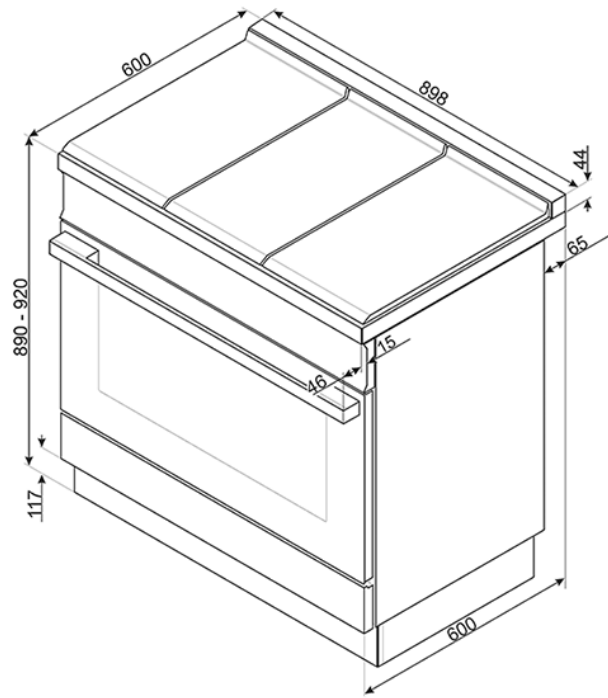

Cocina Portofino 90 cm. Horno multifunción, encimera gas.
Clase A+. Color verde oliva
EAN13: 8017709225759

• **ESTÉTICA/MANDOS** • Cocina 90 cm • Clase A+ • Línea Portofino • Color Verde oliva • Display LCD • Parrillas de fundición • Frontal de mandos en color de la cocina • **ENCIMERA** • 6 quemadores a gas • Encendido electrónico incorporado en los mandos • Valvulas rápidas de seguridad • Parrillas de hierro colado a ras de encimera • Preparada para gas natural • Anterior izquierda - Ultrarápido - 4200 W • Posterior izquierda y anterior central - Auxiliar 1000 W • Posterior central y anterior derecha - Semirápido 1800 W • Posterior derecha - rápido 3000 W • **HORNO** • 10 funciones • Horno Multifunción Termoventilado, 126 litros brutos • Grill 2900 W • Sistema centrífugo de enfriamiento tangencial • Puerta desmontable triple cristal, todo cristal • Cavity Smalte Everclean • Sistema de cierre Soft Close • Temperatura horno 50 - 260 ° • Programación y alarma final de cocción • Limpieza vapor clean • **DOTACIÓN** • 1 bandeja 40 mm profundidad, 1 bandeja 20 mm profundidad, 1 rejilla • Potencia nominal eléctrica: 3200 W • Dimensiones LxPxH 90 cm x 60 cm x 90 cm

Funciones

Horno Principal

Opciones

• KITC9X9-1 - Trasera • GT1P-2 - Guías telescópicas de extracción parcial • GT1T-2 - Guía telescópica de extracción total • PAL2 - Pala pizza grande • PALPZ - Pala pizza • PPR9 - Piedra pizza rectangular