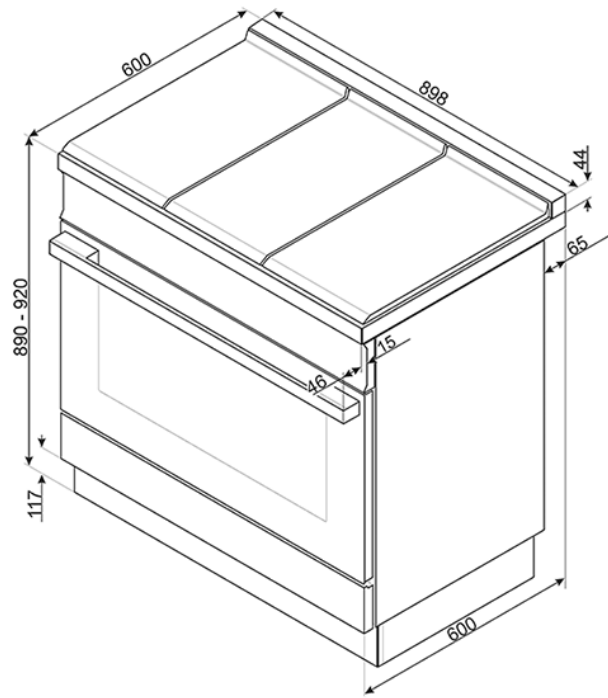

Cocina Portofino 90 cm. Horno multifunción, encimera gas.
Clase A+. Color rojo
EAN13: 8017709225742

• **ESTÉTICA/MANDOS** • Cocina 90 cm • Clase A+ • Línea Portofino • Color Rojo • Display LCD • Parrillas de fundición • Frontal de mandos en color de la cocina • **ENCIMERA** • 6 quemadores a gas • Encendido electrónico incorporado en los mandos • Valvulas rápidas de seguridad • Parrillas de hierro colado a ras de encimera • Preparada para gas natural • Anterior izquierda - Ultrarápido - 4200 W • Posterior izquierda y anterior central - Auxiliar 1000 W • Posterior central y anterior derecha - Semirápido 1800 W • Posterior derecha - rápido 3000 W • **HORNO** • 10 funciones • Horno Multifunción Termoventilado, 126 litros brutos • Grill 2900 W • Sistema centrífugo de enfriamiento tangencial • Puerta desmontable triple cristal, todo cristal • Cavity Smalte Everclean • Sistema de cierre Soft Close • Temperatura horno 50 - 260 ° • Programación y alarma final de cocción • Limpieza vapor clean • **DOTACIÓN** • 1 bandeja 40 mm profundidad, 1 bandeja 20 mm profundidad, 1 rejilla • Potencia nominal eléctrica: 3200 W • Dimensiones LxPxH 90 cm x 60 cm x 90 cm

Funciones

Horno Principal

Opciones

• KITC9X9-1 - Trasera • GT1P-2 - Guías telescópicas de extracción parcial • GT1T-2 - Guía telescópica de extracción total • PAL2 - Pala pizza grande • PALPZ - Pala pizza • PPR9 - Piedra pizza rectangular