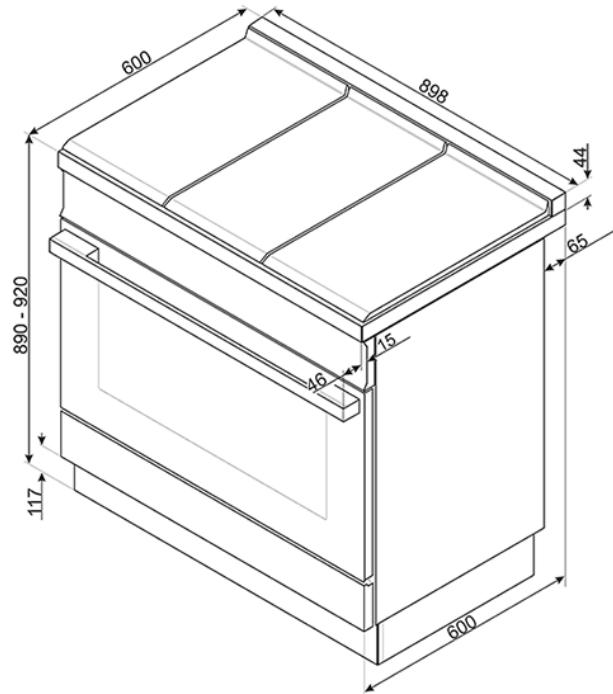

Cocina Portofino 90 cm. Horno multifunción,
encimera gas. Clase A+. Color blanco
EAN13: 8017709225773

• **ESTÉTICA/MANDOS** • Cocina 90 cm • Clase A+ • Línea Portofino • Color blanco • Display LCD • Parrillas de fundición • Frontal de mandos en color de la cocina • **ENCIMERA** • 6 quemadores a gas • Encendido electrónico incorporado en los mandos • Valvulas rápidas de seguridad • Parrillas de hierro colado a ras de encimera • Preparada para gas natural • Anterior izquierda - Ultrarápido - 4200 W • Posterior izquierda y anterior central - Auxiliar 1000 W • Posterior central y anterior derecha - Semirápido 1800 W • Posterior derecha - rápido 3000 W • **HORNO** • 10 funciones • Horno Multifunción Termoventilado, 126 litros brutos • Grill 2900 W • Sistema centrífugo de enfriamiento tangencial • Puerta desmontable triple cristal, todo cristal • Cavity Smalte Everclean • Sistema de cierre Soft Close • Temperatura horno 50 - 260 ° • Programación y alarma final de cocción • Limpieza vapor clean • **DOTACIÓN** • 1 bandeja 40 mm profundidad, 1 bandeja 20 mm profundidad, 1 rejilla • Potencia nominal eléctrica: 3200 W • Dimensiones LxPxH 90 cm x 60 cm x 90 cm

Funciones

Horno Principal

Opciones

• KITC9X9-1 - Trasera • GT1P-2 - Guías telescópicas de extracción parcial • GT1T-2 - Guía telescópica de extracción total • PAL2 - Pala pizza grande • PALPZ - Pala pizza • PPR9 - Piedra pizza rectangular