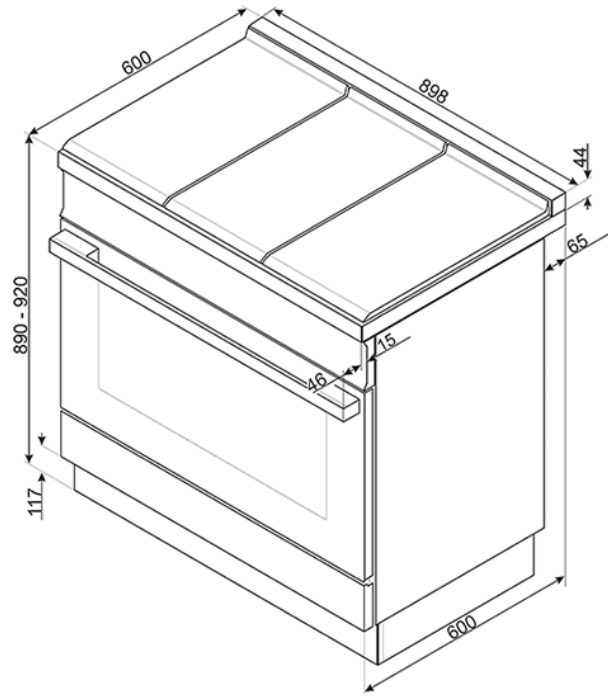

Cocina Portofino 90 cm. Horno multifunción, encimera gas. Clase A+. Color acero inox
EAN13: 8017709225704

• **ESTÉTICA/MANDOS** • Cocina 90 cm • Clase A+ • Línea Portofino • Color acero inox • Display LCD • Parrillas de fundición • Frontal de mandos en color de la cocina • **ENCIMERA** • 6 quemadores a gas • Encendido electrónico incorporado en los mandos • Valvulas rápidas de seguridad • Parrillas de hierro colado a ras de encimera • Preparada para gas natural • Anterior izquierda - Ultrarápido - 4200 W • Posterior izquierda y anterior central - Auxiliar 1000 W • Posterior central y anterior derecha - Semirápido 1800 W • Posterior derecha - rápido 3000 W • **HORNO** • 10 funciones • Horno Multifunción Termoventilado, 126 litros brutos • Grill 2900 W • Sistema centrífugo de enfriamiento tangencial • Puerta desmontable triple cristal, todo cristal • Cavity Smalte Everclean • Sistema de cierre Soft Close • Temperatura horno 50 - 260 ° • Programación y alarma final de cocción • Limpieza vapor clean • **DOTACIÓN** • 1 bandeja 40 mm profundidad, 1 bandeja 20 mm profundidad, 1 rejilla • Potencia nominal eléctrica: 3200 W • Dimensiones LxPxH 90 cm x 60 cm x 90 cm

Funciones

Horno Principal

Opciones

• KITC9X9-1 - Trasera • GT1P-2 - Guías telescópicas de extracción parcial • GT1T-2 - Guía telescópica de extracción total • PAL2 - Pala pizza grande • PALPZ - Pala pizza • PPR9 - Piedra pizza rectangular