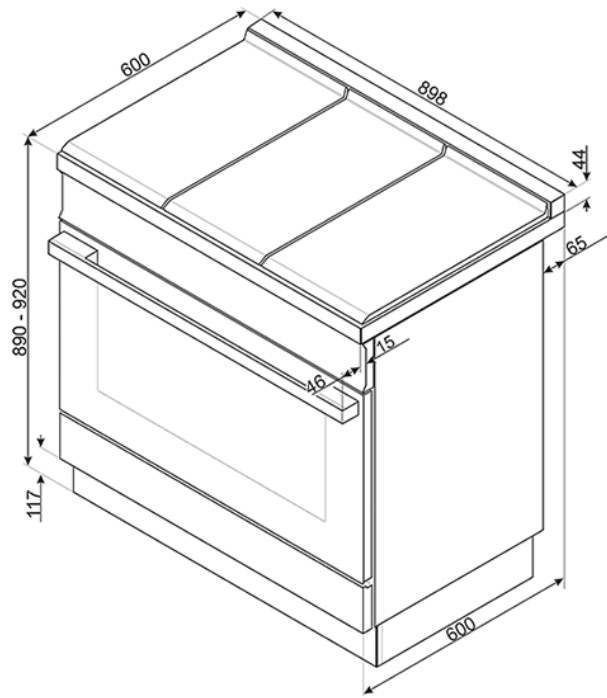

Cocina Portofino 90 cm. Horno multifunción, encimera gas. Clase A+. Color amarillo  
EAN13: 8017709225711

• **ESTÉTICA/MANDOS** • Cocina 90 cm • Clase A+ • Línea Portofino • Color amarillo • Display LCD • Parrillas de fundición • Frontal de mandos en color de la cocina • **ENCIMERA** • 6 quemadores a gas • Encendido electrónico incorporado en los mandos • Valvulas rápidas de seguridad • Parrillas de hierro colado a ras de encimera • Preparada para gas natural • Anterior izquierda - Ultrarápido - 4200 W • Posterior izquierda y anterior central - Auxiliar 1000 W • Posterior central y anterior derecha - Semirápido 1800 W • Posterior derecha - rápido 3000 W • **HORNO** • 10 funciones • Horno Multifunción Termoventilado, 126 litros brutos • Grill 2900 W • Sistema centrífugo de enfriamiento tangencial • Puerta desmontable triple cristal, todo cristal • Cavity Smalte Everclean • Sistema de cierre Soft Close • Temperatura horno 50 - 260 ° • Programación y alarma final de cocción • Limpieza vapor clean • **DOTACIÓN** • 1 bandeja 40 mm profundidad, 1 bandeja 20 mm profundidad, 1 rejilla • Potencia nominal eléctrica: 3200 W • Dimensiones LxPxH 90 cm x 60 cm x 90 cm

## Funciones

Horno Principal