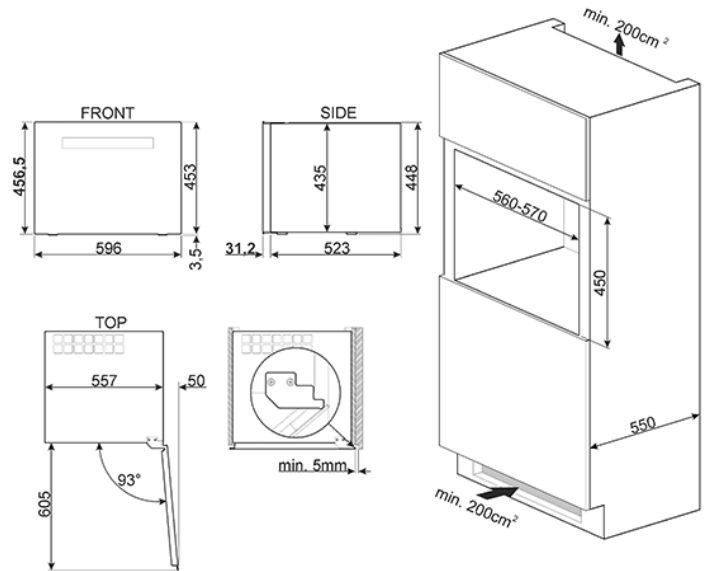

Vinoteca, Estética línea, Bisagras izquierda, Silver glass, Conexión wifi
EAN13: 8017709253370

• **ESTÉTICA** • Familia: Vinoteca • Instalación: Integración • Nicho de empotrado: 45 • Tipo de enfriamiento: Ventilado • Bisagra: izquierda • SmegConnect • Número de estantes fijos: 1 • Ud. Máxima de botellas (botellas 0,75lt): 18 • Número de estantes extraíbles: 2 • Material del estante: Madera • Estantes extraíbles con guías telescópicas: Si • Luz interior: Led • Control: Externo, en la puerta • Ajuste control: Touch control • Indicador encendido: Si • Bloqueo de control: Si • Connectivity: WIFI • Ventilador forzado ON: Si • Alarma temperatura: Si • Alarma puerta abierta: Si • Funciones pantalla: Temperature alarm, Temperature value • Características técnicas • Sistema de refrigeración independiente: 1 • Número cristales puerta: 2 • Cristales puerta anti-UV: Si • Temperature rango: 5-20 °C • Tipo de control de la temperatura: Electronic • Pantalla: LED • Volumen compartimento alimentos frescos: 46 l • Clase de eficiencia energética del modelo: A+ • Consumo anual de energía, redondeado a la cifra entera más • cercana: 105 kWh • Clase climática: SN, ST • Rumoridad: 42 dB(A) • Conexión eléctrica • Tensión: 220-240 V • Frecuencia: 50 Hz • Enchufe: Schuko