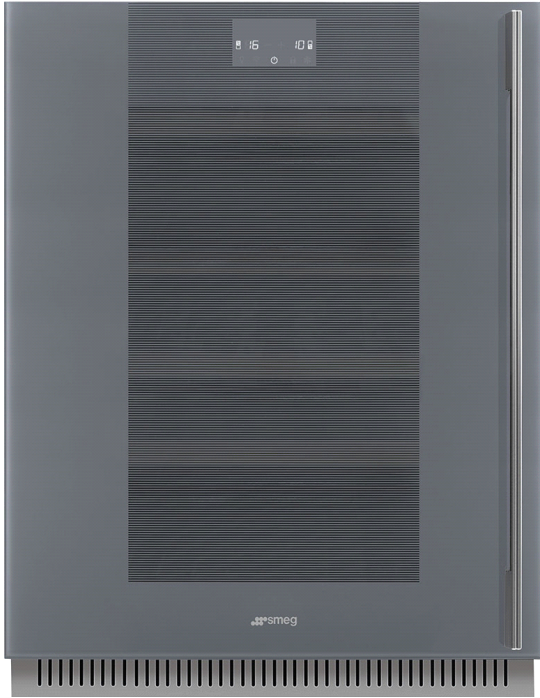

Vinoteca, Estética línea, Bisagras izquierda, Silver glass, Conexión wifi
EAN13: 8017709264642

• **ESTÉTICA** • Familia: Vinoteca • Instalación: Integración • Nicho de empotrado: 82-87 • Tipo de enfriamiento: Ventilado • Bisagra: Izquierda • SmegConnect • Número de estantes fijos: 2 • Ud. Máxima de botellas (botellas 0,75lt): 38 • Número de estantes extraíbles: 3 • Material del estante: Madera • Estantes extraíbles con guías telescópicas: Si • Luz interior: Led • Control: Externo, en la puerta • Ajuste control: Touch control • Indicador encendido: Si • Bloqueo de control: Si • Connectivity: WIFI • Ventilador forzado ON: Si • Alarma temperatura: Si • Alarma puerta abierta: Si • Funciones pantalla: Temperature alarm, Temperature value • Características técnicas • Sistema de refrigeración independiente: 2 • Número cristales puerta: 2 • Cristales puerta anti-UV: Si • Temperature rango: 5-20 °C • Tipo de control de la temperatura: Electronic • Pantalla: LED • Volumen útil total: 103 l • Volumen bruto total: 114 l • Clase de eficiencia energética del modelo: A • Consumo anual de energía, redondeado a la cifra entera más • cercana: 143 kWh • Clase climática: SN, ST • Rumorosidad: 43 dB(A) • Conexión eléctrica • Tensión: 220-240 V • Frecuencia: 50 Hz • Enchufe: Schuko