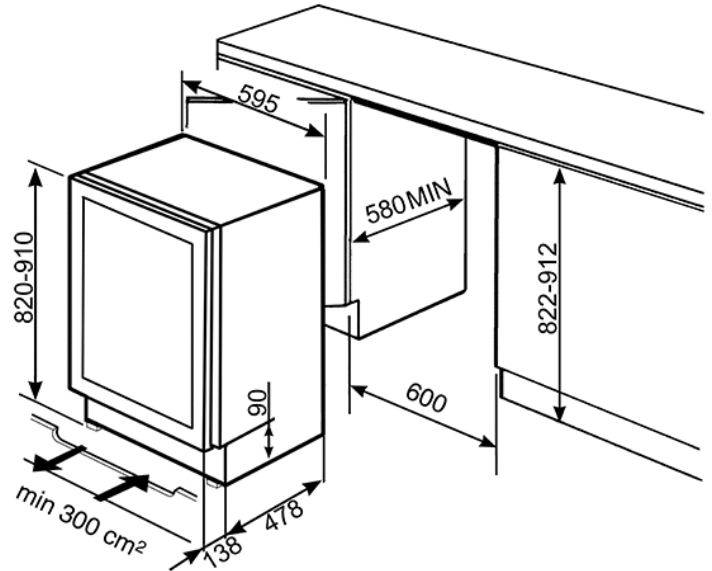

Vinoteca, Estética línea, Bisagras izquierda, Silver glass, Conexión wifi
EAN13: 8017709264642

• **ESTÉTICA** • Familia: Vinoteca • Instalación: Integración • Nicho de empotrado: 82-87 • Tipo de enfriamiento: Ventilado • Bisagra: Izquierda • SmegConnect • Número de estantes fijos: 2 • Ud. Máxima de botellas (botellas 0,75lt): 38 • Número de estantes extraíbles: 3 • Material del estante: Madera • Estantes extraíbles con guías telescópicas: Si • Luz interior: Led • Control: Externo, en la puerta • Ajuste control: Touch control • Indicador encendido: Si • Bloqueo de control: Si • Connectivity: WIFI • Ventilador forzado ON: Si • Alarma temperatura: Si • Alarma puerta abierta: Si • Funciones pantalla: Temperature alarm, Temperature value • Características técnicas • Sistema de refrigeración independiente: 2 • Número cristales puerta: 2 • Cristales puerta anti-UV: Si • Temperature rango: 5-20 °C • Tipo de control de la temperatura: Electronic • Pantalla: LED • Volumen útil total: 103 l • Volumen bruto total: 114 l • Clase de eficiencia energética del modelo: A • Consumo anual de energía, redondeado a la cifra entera más • cercana: 143 kWh • Clase climática: SN, ST • Rumorosidad: 43 dB(A) • Conexión eléctrica • Tensión: 220-240 V • Frecuencia: 50 Hz • Enchufe: Schuko