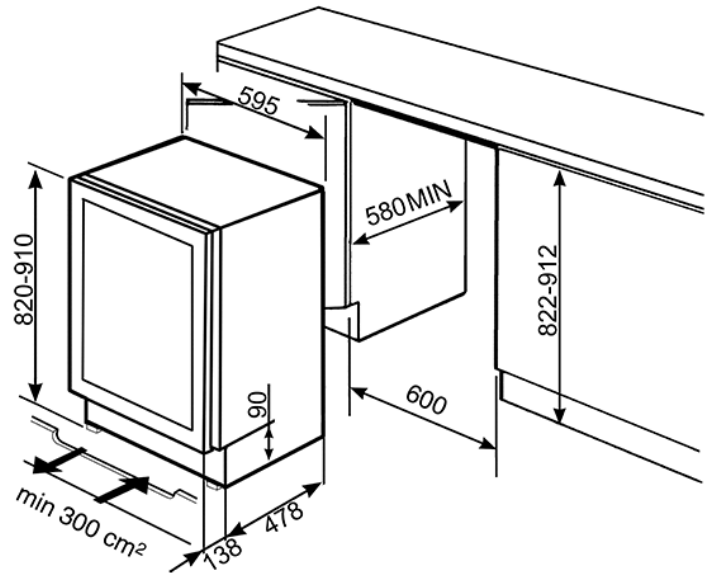

Vinoteca, Estética línea, Bisagras derecha, Silver glass, Conexión wifi
EAN13: 8017709264659

• **ESTÉTICA** • Familia: Vinoteca • Instalación: Integración • Nicho de empotrado: 82-87 • Tipo de enfriamiento: Ventilado • Bisagra: Derecha • SmegConnect • Número de estantes fijos: 2 • Ud. Máxima de botellas (botellas 0,75lt): 38 • Número de estantes extraíbles: 3 • Material del estante: Madera • Estantes extraíbles con guías telescópicas: Si • Luz interior: Led • Control: Externo, en la puerta • Ajuste control: Touch control • Indicador encendido: Si • Bloqueo de control: Si • Connectivity: WIFI • Ventilador forzado ON: Si • Alarma temperatura: Si • Alarma puerta abierta: Si • Funciones pantalla: Temperature alarm, Temperature value • Características técnicas • Sistema de refrigeración independiente: 2 • Número cristales puerta: 2 • Cristales puerta anti-UV: Si • Temperature rango: 5-20 °C • Tipo de control de la temperatura: Electronic • Pantalla: LED • Volumen útil total: 103 l • Volumen bruto total: 114 l • Clase de eficiencia energética del modelo: A • Consumo anual de energía, redondeado a la cifra entera más • cercana: 143 kWh • Clase climática: SN, ST • Rumorosidad: 43 dB(A) • Conexión eléctrica • Tensión: 220-240 V • Frecuencia: 50 Hz • Enchufe: Schuko