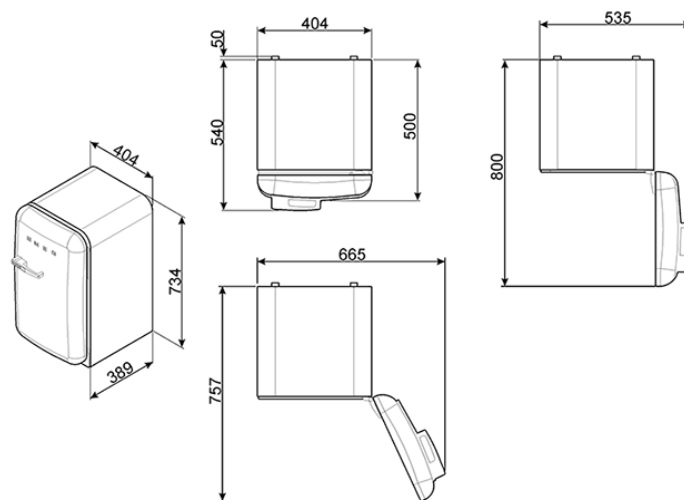

Frigorífico Monopuerta, Negro, Libre Instalación, Bisagras izquierda
EAN13: 8017709225841

• **Estética** • Material de la puerta: Termomoldeada • Color puerta: Negro • Material de los laterales: Chapa • **Instalación compartimento frigorífico** • Número estantes regulables en cristal: 2 • Tipo de iluminación interior frigorífico: LED • Iluminación interna frigorífico: Sí • **Contrapuerta compartimento frigorífico** • Número compartimentos de puerta regulables: 1 • Número de estantes portabotellas: 1 • **Prestaciones/Etiqueta energética** • Clase de eficiencia energética del modelo: D • Consumo anual de energía, redondeado a la cifra entera más cercana: 275 kWh • Volumen útil del compartimento de alimentos frescos: 31 l • Volumen bruto del compartimento de alimentos frescos: 33 l • Clase climática: N • Rumorosidad: 0 dB • **Conexión eléctrica** • **Tensión: 220-240 V , Hz • Frecuencia: 50-60 Hz • Enchufe: Schuko**