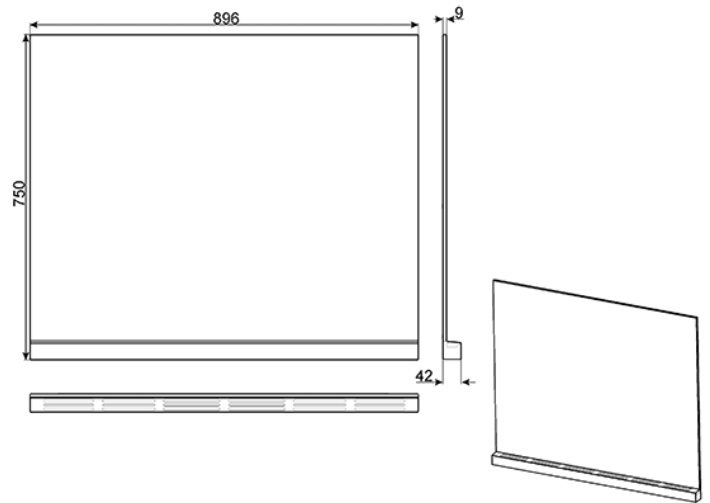

Kit trasera en acero inoxidable para cocinas Sinfonia  
y Portofino  
EAN13: 8017709236502

• l 90 x h 75 x p 3,5 cm