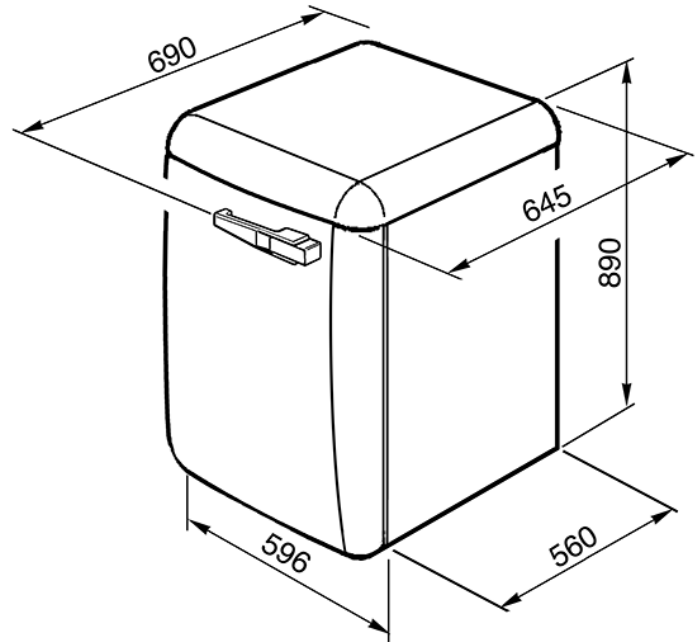

Lavadora de libre instalación, carga frontal
Blanco, 60 cm
Clase A++
EAN13: 8017709229535

• **CARACTERÍSTICAS/FUNCIONES** • Capacidad de carga 7 kg VolumePlus • Velocidad de centrifugado variable hasta 1400 rpm • Mandos electrónicos • Display para programación salida diferida hasta 24 h, visualización tiempo residual y carga recomendada • Mando selección programas • Pulsadores: start/pausa, seguridad niños, delay timer, selección y confirmación opciones, regulación centrifugado y temperatura • Indicador a display avance programa • 15 programas • Programas especiales: Mixtos, Sport, Jeans, Camisas, Diario, Lavado a mano, Nocturno y Rápido 15 min. • Otras opciones: Prelavado, Intensivo, Anti-arrugas, Aclarado adicional y FlexiTime • Centrifugado variable (exclusión, 600, 700, 800, 1000, 1200 y 1400 vueltas/min.) • Temperatura variable (fría, 30°, 40°, 60°, 75°, 90°C) • Señalador acústico y visual de final de ciclo • Carga variable automática • Sistema control de auto-balance de carga • Sistema anti-espuma • Sistema anti-desbordamiento • Acquastop total • Cesto inox y cuba de polipropileno • Cajón detergentes SelfClean • Ojo de buey con diámetro 30cm • Ángulo de abertura ojo de buey 110° • Filtro fácil acceso • Dimensiones: HxLxP 89x59,5x69 cm con tirador • Potencia instalada 2200 W • Consumo de agua total anual 10340 l • Clase de eficiencia de lavado A • Rumoridad en lavado 59 dB(A) re 1pW • Clase de eficiencia de centrifugado • Rumoridad en centrifugado 78 dB(A) re 1pW • Velocidad máxima centrifugado 1400 rpm