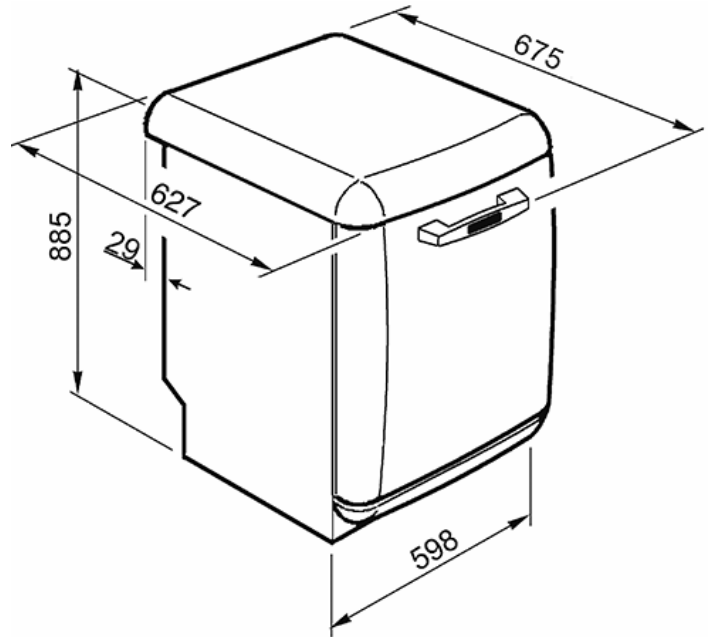

Libre instalación 13 cubiertos, 5 + 4 programas: rápidos, 5 temperaturas de lavado
 EAN13: 8017709232146

• **CARACTERÍSTICAS / FUNCIONES** • 13 cubiertos • 5 + 4 programas: rápidos • 5 temperaturas de lavado (38°, 45°, 50°, 65° y 70°C) • Frontal inox con display para programación diferida • Pilotos: Sal y Abrillantador • Opción ahorro energético EnerSave -20% • Opción pastillas FlexiTabs y programación diferida 1-9 horas • Opción ½ carga distribución FlexiZone ½ y Quick Time • Cestos inox con tiradores • Cesto para cubiertos con soportes y tiradores de color coordinado con la puerta • Cesto superior regulable en altura a 3 niveles y con sistema deslizante EasyGlide • Cesto inferior con soporte totalmente abatible • Cuba toda en acero inox • Tercer aspersion superior • Sistema de lavado Orbital • Filtro inox • Descalcificador con regulación electrónica • Resistencia oculta • Secado por condensación natural • Nuevo sensor turbidez Aquatest • Acquastop Total • Bisagras basculantes • Pie posterior regulable frontalmente • Conexión agua caliente (max 60°C): ahorro energético de hasta el 35% • **DATOS TÉCNICOS** • Silenciosidad 42dB(A) re 1pw • Consumo energía: 0,90 kWh/ciclo • Consumo anual energía: 258 kWh/año • Consumo agua: 10 litros/ciclo • Consumo anual agua (l) 2800 • Ciclo normativo de referencia: ECO • Duración del ciclo normativo de referencia (ECO) 175 min • Consumo energía en modalidad stand-by off: 0,02W • Consumo energía en modalidad stand-by left on: 1,5W • Potencia instalada 1,90 kW