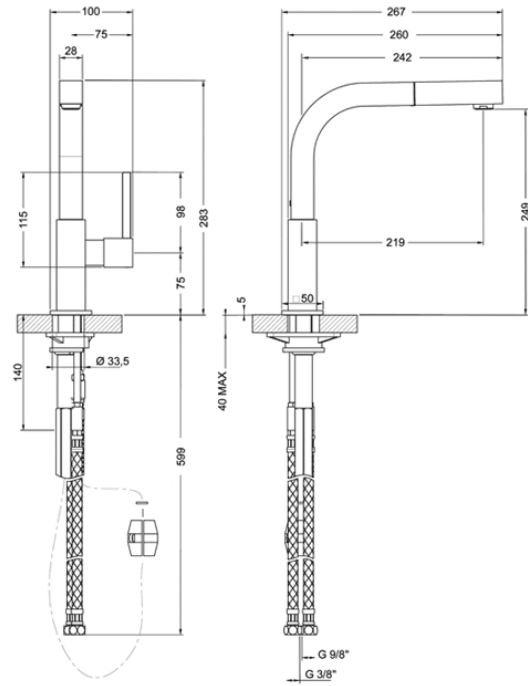

Grifo monomando, Cromado  
EAN13: 8017709089504

- ESTÉTICA • caño giratorio hasta 120° • difusor extraíble a 1 chorro • válvula de regulación anti-goteo