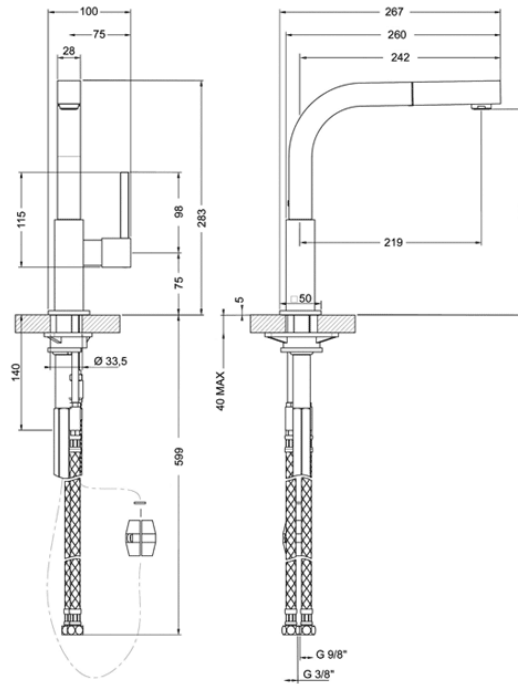

Grifo monomando, Inox
EAN13: 8017709089511

- ESTÉTICA • caño giratorio hasta 120° • difusor extraíble a 1 chorro • válvula de regulación anti-goteo