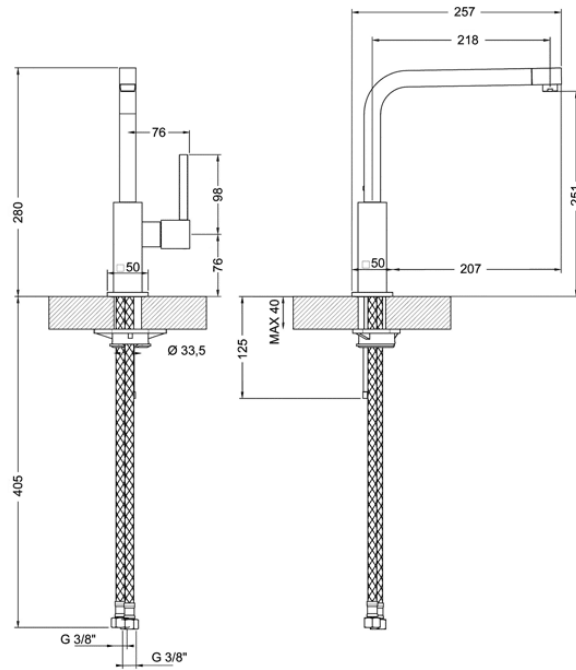

Grifo monomando, Cromado  
EAN13: 8017709089498

- ESTÉTICA • caño giratorio hasta 360° • difusor orientable hasta 120°