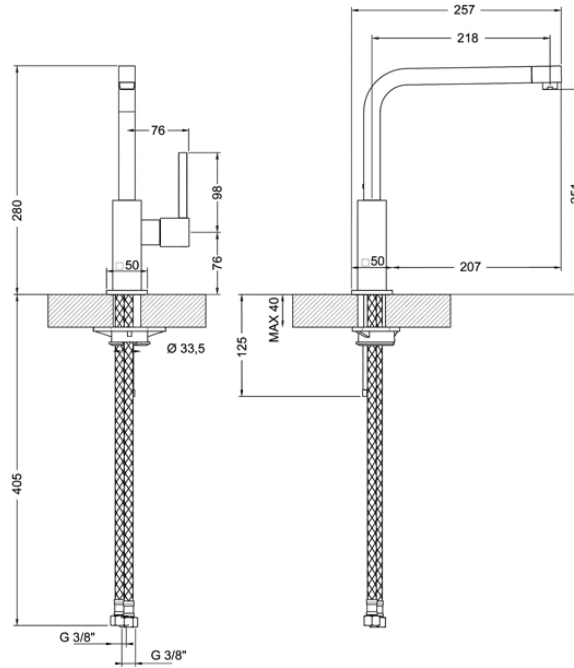

Grifo monomando, Inox
EAN13: 8017709089528

- ESTÉTICA • caño giratorio hasta 360° • difusor orientable hasta 120°