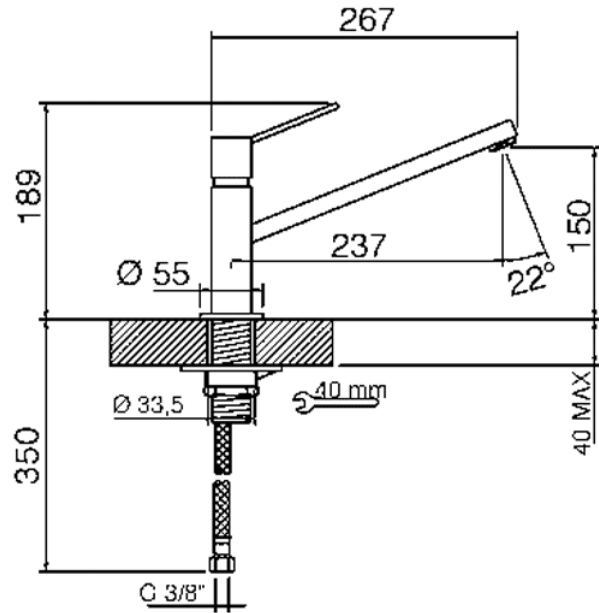

Grifo monomando, Cromado  
EAN13: 8017709101244

- caño giratorio hasta 120°