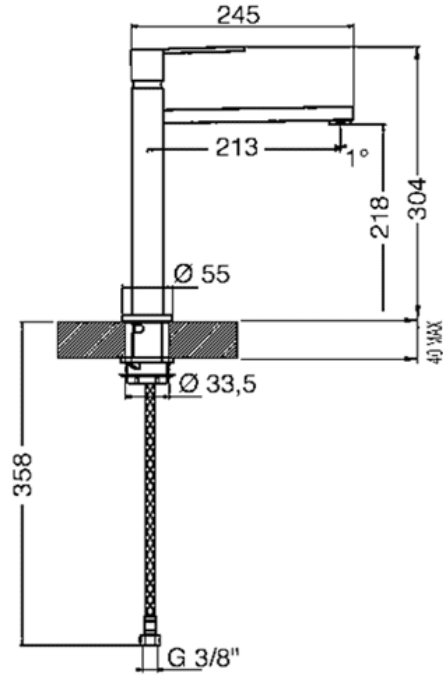

Grifo monomando, Cromado  
EAN13: 8017709101268

- ESTÉTICA • caño giratorio hasta 360°