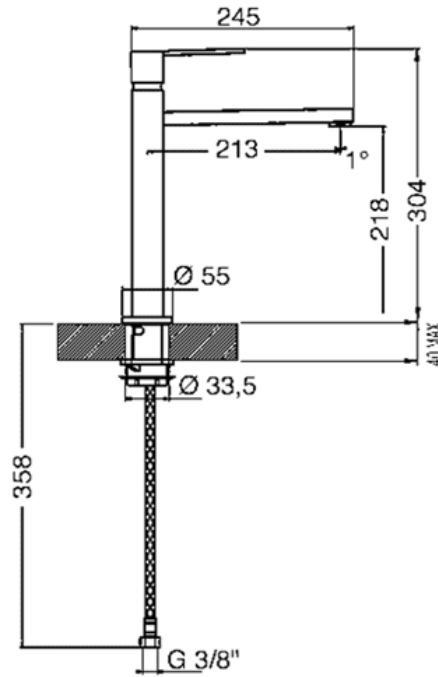

Grifo monomando, Inox  
EAN13: 8017709101275

- ESTÉTICA • caño giratorio hasta 360°