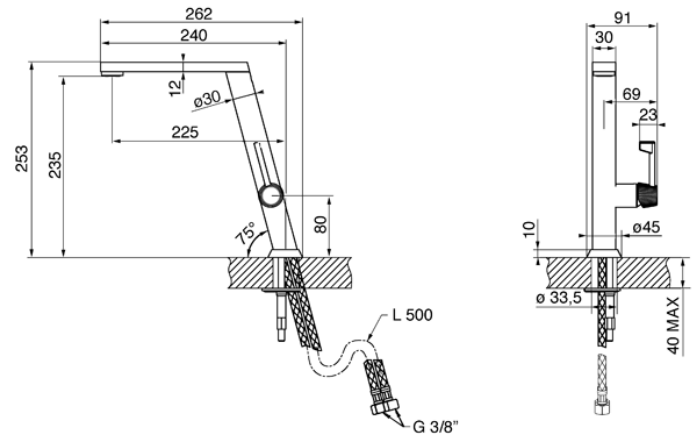

Grifo monomando, Cromado  
EAN13: 8017709151676

- ESTÉTICA • grifo monomando • línea newson • acabado cromado • caño giratorio hasta 180°