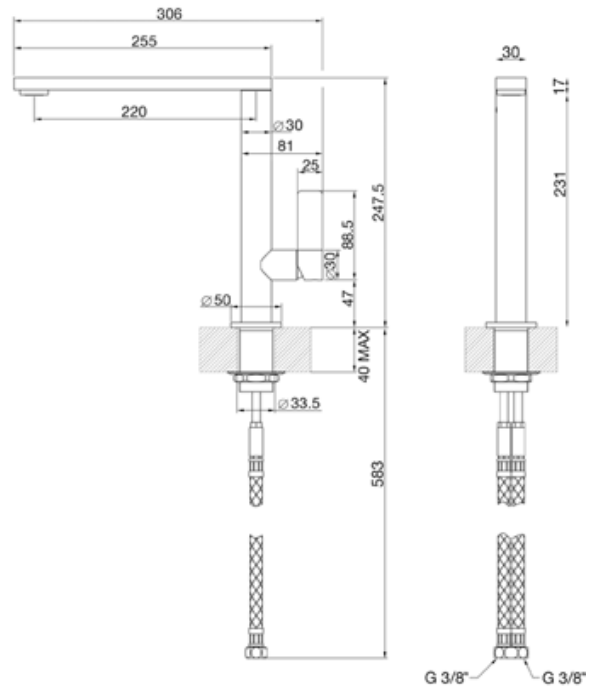

Grifo monomando, Inox brillante  
EAN13: 8017709120764

- caño giratorio hasta 360°