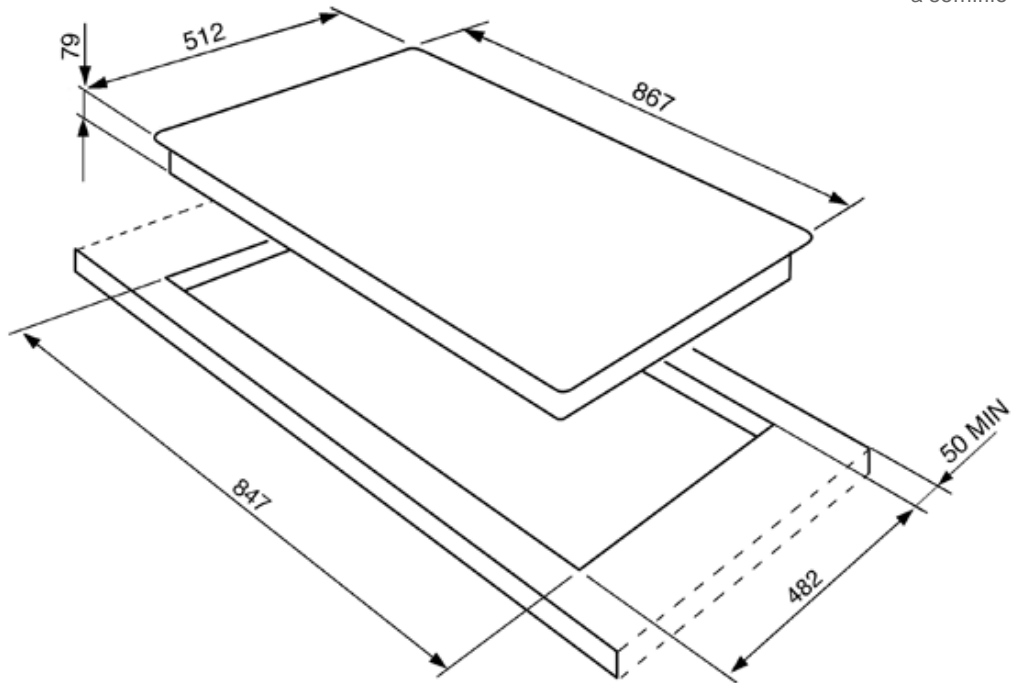

Semifilo:

solución de instalación con la perfil de hasta 4 mm, que combina la simplicidad de la instalación con un diseño minimalista.

PGF96

clásica

gas
90 cm
inox
a semifilo top

SMEG España
Hidráulica, 4
P. I. Ferrería
08110 Montcada I Reixac (Barcelona)
Tel.: +34 93 56 50 250
Fax : +34 93 56 44 310