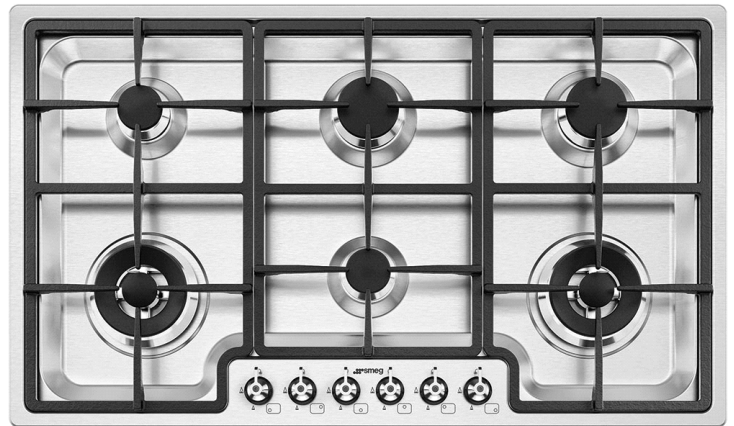

PGF96

clásica

Encimera de cocción, 90 cm.

EAN13: 8017709153663

- Estética Línea
- Base 90 cm
- Base de acero inox
- Mandos de policarbonato y metal
- 6 quemadores
- Válvulas rápidas de seguridad
- Tapa no prevista
- En dotación mandos gama clásica
- Encendido electrónico en los mandos

Funciones

Quegador Ultrarápido:

El Quemador Ultrarápido, consta de doble corona, formada por un pequeño quemador auxiliar y uno mayor que la trabajar juntos consiguen una mayor potencia de fuego.

Parrillas de hierro fundido:

Las rejillas de hierro fundido son resistentes a las altas temperaturas y por su alta resistencia facilitan el movimiento y el reposicionamiento de las ollas sobre la encimera.

High-Flame:

El quemador High-flame, producen una llama casi vertical, lo que reduce la pérdida de calor y aumenta la potencia transferida a la olla.

Semifilo:

solución de instalación con la perfil de hasta 4 mm, que combina la simplicidad de la instalación con un diseño minimalista.

PGF96

clásica

gas
90 cm
inox
a semifilo top

SMEG España
Hidráulica, 4
P. I. Ferrería
08110 Montcada I Reixac (Barcelona)
Tel.: +34 93 56 50 250
Fax : +34 93 56 44 310