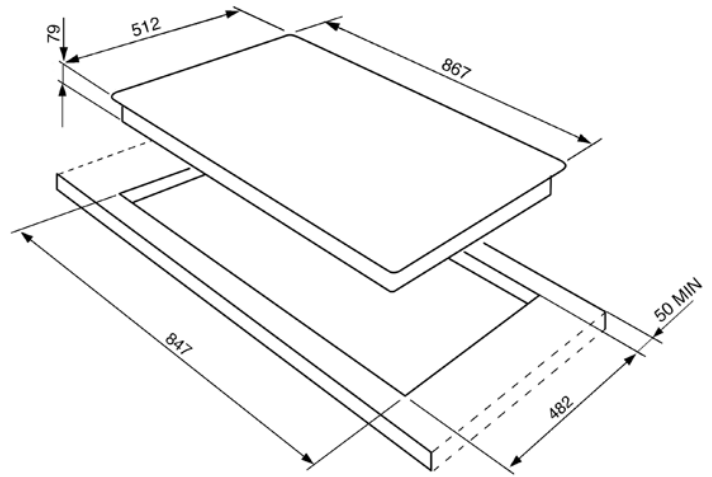

Encimera de cocción, 90 cm.  
EAN13: 8017709153663

- Estética Línea • Base 90 cm • Base de acero inox • Mandos de policarbonato y metal • 6 quemadores • Válvulas rápidas de seguridad • Tapa no prevista • En dotación mandos gama clásica • Encendido electrónico en los mandos