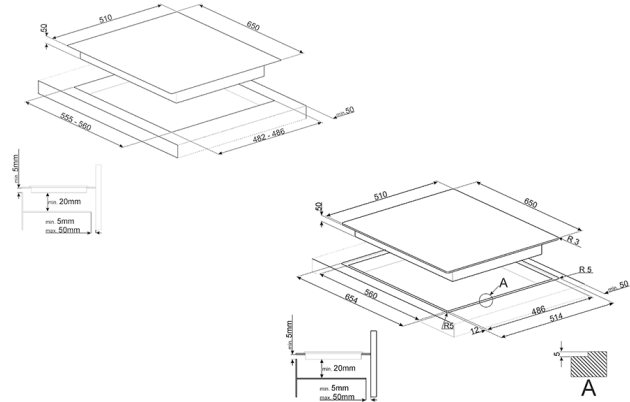

ENCIMERA 65CM, GAS-INDUCCIÓN, ESTÉTICA CLÁSICA,  
SEMIFILO, BASE CRISTAL VITROCERÁMICO, NEGRO  
EAN13: 8017709235246

• **ESTÉTICA** • Empotrado: Semialineado • Dimensión: 65 cm • Tipología: Mixto • Estética: Clásica • Color: Negro • **Características técnicas** • Perfil recto • 2 mandos frontales inox • 2 quemadores a gas + 2 zonas inducción • Botón principal on/off • 9 niveles de potencia zonas de inducción • Válvula rápida de seguridad quemador gas • Parrillas de fundición • Modalidad showroom • Adaptación automática al Ø de la olla zona inducción • Alarma acústica • Programador con final cocción en 2 zonas • Seguridad de encendido accidental • Paro automático en caso de derrames zonas inducción • Potencia 1º zona 1100 W, Quemador a gas auxiliar • Potencia 2º zona 3100 W, Quemador a gas rápido • Dimensiones 3º zona 18.0x23.0 cm, potencia 2100 W • Potencia booster 3º zona: 3600 W • Dimensiones 4º zona 18.0x23.0 cm, potencia 2100 W • Potencia booster 4º zona: 3600 W • Dimensiones 5º zona 385x230 mm, zonas inducción • multizona • Datos nominales de conexión eléctrica: 3700 W • **ACCESORIOS:** • Rasqueta para la limpieza