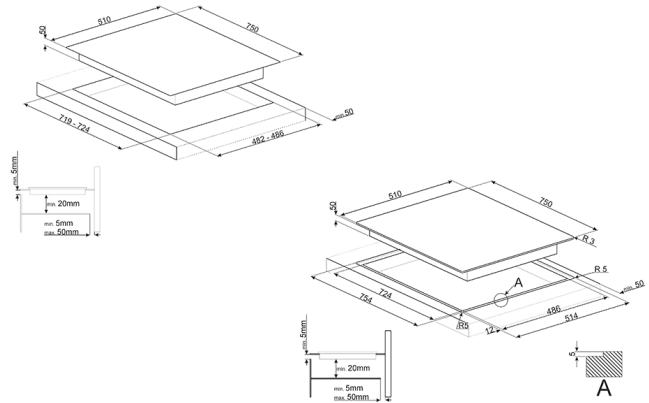

ENCIMERA 70/75 CM, GAS-INDUCCIÓN, ESTÉTICA CLÁSICA, SEMIFILO, BASE CRISTAL VITROCERÁMICO, NEGRO
 EAN13: 8017709235253

• **ESTÉTICA** • Empotrado: Semialineado • Dimensión: 70/75 cm • Tipología: Mixto • Estética: Clásica • Color: Negro • **Programas/Funciones** • Número total de zonas de cocción: 4 • Número de zonas de cocción a gas: 2 • Número de zonas de cocción por inducción: 2 • Número de zonas de cocción con booster: 2 • Número Multifunción: 1 • Tecla principal on/off • Niveles de potencia: 9 • **Características Técnicas/b>** • Perfil recto • 2 mandos frontales inox • 2 Zonas de inducción + 2 quemadores a gas • Botón principal on/off • 9 niveles de potencia zonas de inducción • Válvula rápida de seguridad quemador gas • Parrillas de fundición, Modalidad showroom • Adaptación automática al Ø de la olla zonas inducción • Alarma acústica • Programador con final cocción en 2 zonas • Seguridad de encendido accidental • Paro automático en caso de derrames zonas inducción • Potencia 1º zona 1100 W, Quemador a gas auxiliar • Potencia 2º zona 3300 W, Quemador a gas ultrarápido • Dimensiones 3º zona 18.0x23.0, Potencia 2100 W • Potencia booster 3º zona: 3600 W • Dimensiones 4º zona 18.0x23.0, Potencia 2100 W • Potencia booster 4º zona: 3600 W • Zonas inducción multizona • Datos nominales de conexión eléctrica: 3700 W • **ACCESORIOS:** • 1 rejilla en hierro colado para Wok • Rasqueta para la limpieza