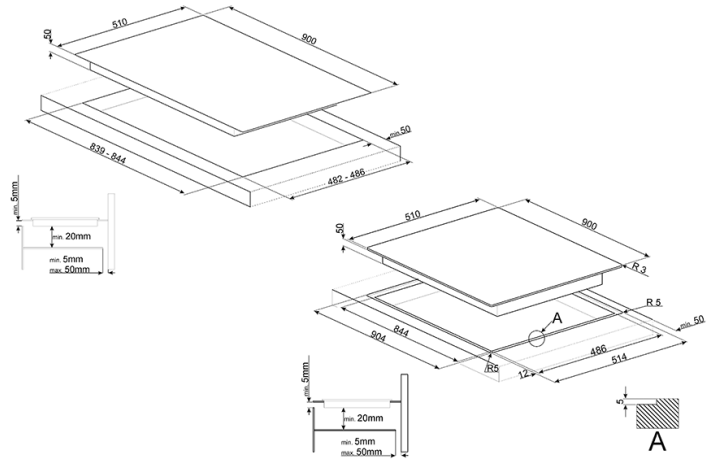

ENCIMERA 90 CM, MIXTO, GAS-INDUCCIÓN, ESTÉTICA CLÁSICA, SEMIFILO, BASE CRISTAL VITROCERÁMICO, NEGRO
 EAN13: 8017709235260

• **ESTÉTICA** • Empotrado: Semialineado • Dimensión: 90 cm • Tipología: Mixto • Estética: Clásica • Color: Negro • N.º de mandos: 1 • **Programas/Funciones** • Número total de zonas de cocción: 5 • Número de zonas de cocción a gas: 1 • Número de zonas de cocción por inducción: 4 • Número de zonas de cocción con booster: 4 • Número Multifunción: 2 • Tecla principal on/off • Niveles de potencia: 9 • **Características técnicas** • Perfil recto • Mandos frontales • 1 quemador gas, parrilla de fundición • 4 Zonas de inducción, multizona • Botón principal on/off • 9 niveles de potencia zonas de inducción • Válvula rápida de seguridad quemador gas • Adaptación automática al Ø de la olla inducción • Alarma acústica • Programador con final cocción zonas inducción • Seguridad de encendido accidental • Detector presencial de ollas zonas inducción • Paro automático en caso de derrames zonas inducción • Potencia 1º zona: 6000 W • Quemador a gas ultrarápido • Dimensiones 2º zona: 18.0x23.0 cm • Potencia 2º zona: 2100 W • Potencia booster 2º zona: 3600 W • Dimensiones 3º zona: 18.0x23.0 cm • Potencia 3º zona: 2100 W • Zona inducción Multizona • Potencia booster 3º zona: 3600 W • Dimensiones 4º zona: 18.0x23.0 cm • Potencia 4º zona: 2100 W • Potencia booster 4º zona: 3600 W • Dimensiones 5º zona: 18.0x23.0 cm • Potencia 5º zona: 2100 W • Potencia booster 5º zona: 3600 W • Zona inducción Multizona • Datos nominales de conexión eléctrica: 7400 W • **ACCESORIOS:** • 1 rejilla en hierro colado para Wok • Rasqueta para la limpieza