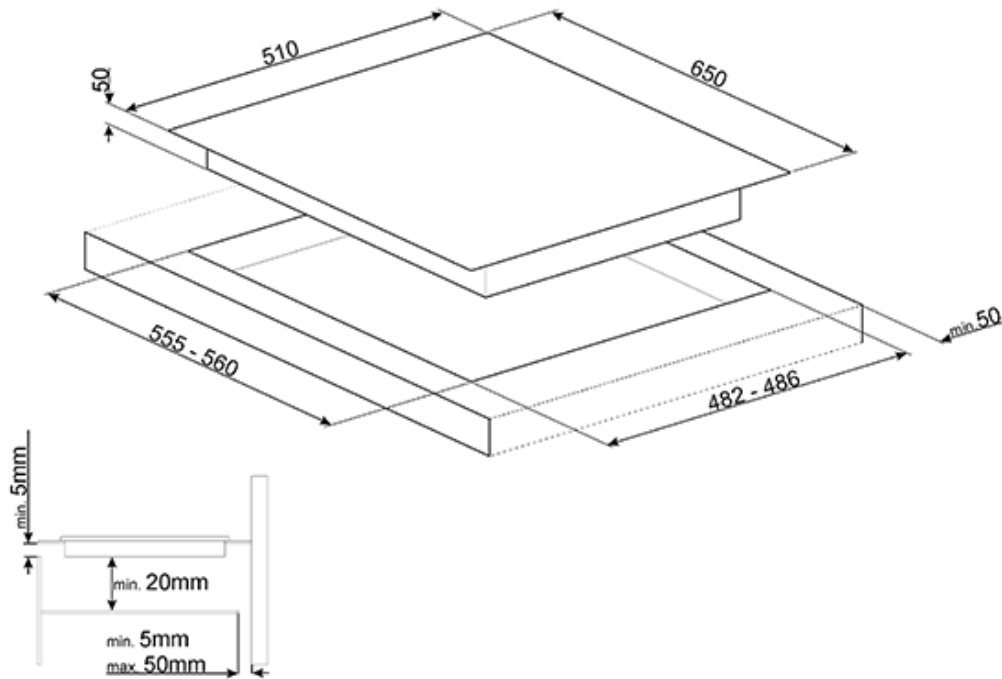

PM6621WLDR

Dolce Stil Novo

gas+eléctrico
cristal negro
mixed

SMEG España
Hidráulica, 4
P. I. Ferreria
08110 Montcada I Reixac (Barcelona)
Tel.: +34 93 56 50 250
Fax : +34 93 56 44 310