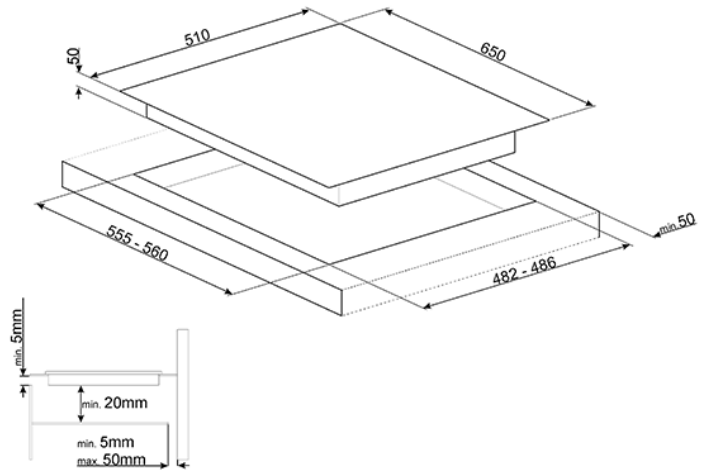

Encimera de cocción mixta, negro, 65 cm.
Estética Dolce Stil Novo

• **Acabado: Cobre** • Instalación: Tradicional • Material: Cristal vitrocerámico • Perfil recto • Parrillas: Fundición • Material quemadores: Aluminio • Tratamiento quemadores: Ceramic black • Tipo de mandos: 2 mandos frontales negro • Slider: Sí • **Programas / Funciones** • Numero total de zonas de cocción: 4 • Numero zonas de cocción a gas: 2 • Numero zonas de cocción de inducción: 2 • Numero zonas de cocción con booster: 2 • Numero Zonas Multizona: 1 • Botón principal on/off • Niveles de potencia: 9 • Función Multizona • Función para fundir • Función automática de mantenimiento de calor • Función automática de cocción a baja temperatura • Opción de pausa • Temporizador final de cocción: 2 • Cuenta minutos: 1 • Alarma acústica de final de cocción • Indicador de tiempo residual • Función Showroom • Función bloqueo de seguridad/ Seguridad niños • **Zonas de cocción** • Posterior izquierda - Gas - Rápido - 3100 W • Anterior izquierda - Gas - Auxiliar - 1100 W • Posterior derecha - Inducción - Multizona - 2100 W - Booster 3600 W - 18.0x23.0 cm • Anterior derecha - Inducción - Multizona - 2100 W - Booster 3600 W - 18.0x23.0 cm • Multizona derecha - Booster 3600 W - 385x230 cm • **Dotación accesorios incluidos** • Rasqueta para la limpieza: 1 • **Conexión eléctrica** • Datos nominales de conexión eléctrica: 3700 W • Corriente: 16 A • Tensión (V): 220-240 V • Tipo conexión eléctrica: Monofásica • Frecuencia: 50/60 Hz • **Conexión Gas** • Tipo de gas: G20 Gas natural • Conexión gas: Cilíndrico • Otras boquillas gas incluidas: G30 Gas Líquido GPL • Otras accesorios gas incluidos: Cónico • Datos nominales de conexión gas: 4400 W