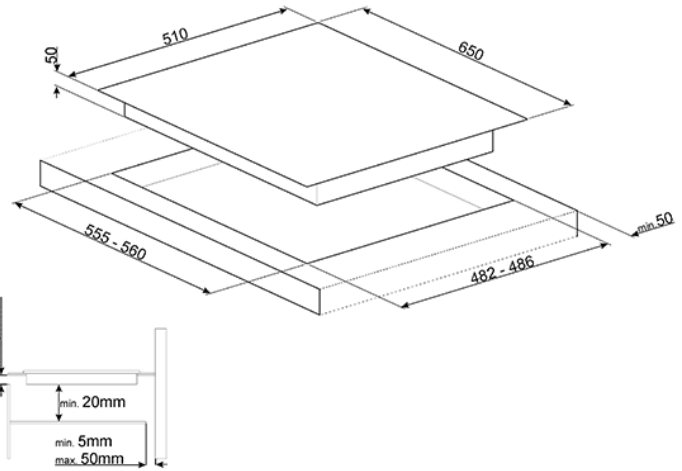

Encimera de cocción mixta, negro, 65 cm.
Estética Dolce Stil Novo

• **Acabado: Acero** • Instalación: Tradicional • Material: Cristal vitrocerámico • Perfil recto • Parrillas: Fundición • Material quemadores: Aluminio • Tratamiento quemadores: Ceramic black • Tipo de mandos: 2 mandos frontales negro • Slider: Sí • **Programas / Funciones** • Numero total de zonas de cocción: 4 • Numero zonas de cocción a gas: 2 • Numero zonas de cocción de inducción: 2 • Numero zonas de cocción con booster: 2 • Numero Zonas Multizona: 1 • Botón principal on/off • Niveles de potencia: 9 • Función Multizona • Función para fundir • Función automática de mantenimiento de calor • Función automática de cocción a baja temperatura • Opción de pausa • Temporizador final de cocción: 2 • Cuenta minutos: 1 • Alarma acústica de final de cocción • Indicador de tiempo residual • Función Showroom • Función bloqueo de seguridad/ Seguridad niños • **Zonas de cocción** • Posterior izquierda - Gas - Rápido - 3100 W • Anterior izquierda - Gas - Auxiliar - 1100 W • Posterior derecha - Inducción - Multizona - 2100 W - Booster 3600 W - 18.0x23.0 cm • Anterior derecha - Inducción - Multizona - 2100 W - Booster 3600 W - 18.0x23.0 cm • Multizona derecha - Booster 3600 W - 385x230 cm • **Dotación accesorios incluidos** • Rasqueta para la limpieza: 1 • **Conexión eléctrica** • Datos nominales de conexión eléctrica: 3700 W • Corriente: 16 A • Tensión (V): 220-240 V • Tipo conexión eléctrica: Monofásica • Frecuencia: 50/60 Hz • **Conexión Gas** • Tipo de gas: G20 Gas natural • Conexión gas: Cilíndrico • Otras boquillas gas incluidas: G30 Gas Líquido GPL • Otras accesorios gas incluidos: Cónico • Datos nominales de conexión gas: 4400 W