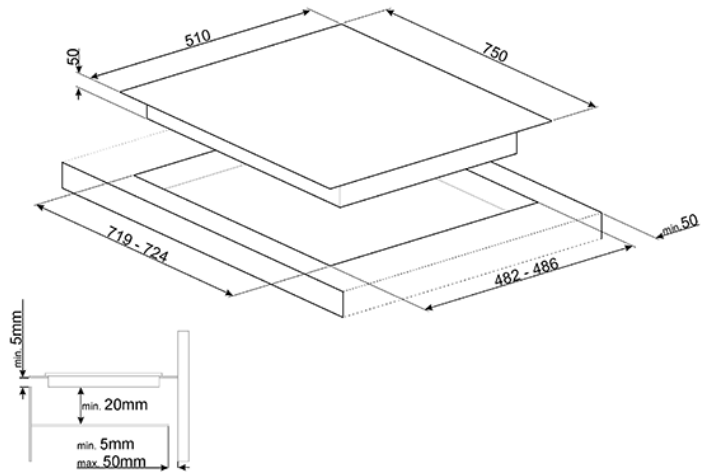

Encimera de cocción mixta, negro, 70 cm.
Estética Dolce Stil Novo

• **Acabado: Cobre** • Instalación: Tradicional • Material: Cristal vitrocerámico • Perfil recto • Parrillas: Fundición • Material quemadores: Aluminio • Tratamiento quemadores: Ceramic black • Tipo de mandos: 2 mandos frontales negro • Slider: Sí • **Programas / Funciones** • Numero total de zonas de cocción: 4 • Numero zonas de cocción a gas: 2 • Numero zonas de cocción de inducción: 2 • Numero zonas de cocción con booster: 2 • Numero Zonas Multizona: 1 • Botón principal on/off • Niveles de potencia: 9 • Función Multizona • Función para fundir • Función automática de mantenimiento de calor • Función automática de cocción a baja temperatura • Opción de pausa • Temporizador final de cocción: 2 • Cuenta minutos: 1 • Alarma acústica de final de cocción • Indicador de tiempo residual • Función Showroom • Función bloqueo de seguridad/ Seguridad niños • **Zonas de cocción** • Posterior izquierda - Gas - Ultrarrápido - 3300 W • Anterior izquierda - Gas - Auxiliar - 1100 W • Posterior derecha - Inducción - Multizona - 2100 W - Booster 3600 W - 18.0x23.0 cm • Anterior derecha - Inducción - Multizona - 2100 W - Booster 3600 W - 18.0x23.0 cm • Multizona derecha - Booster 3600 W - 385x230 cm • **Dotación accesorios incluidos** • Parrilla de fundición para Wok: 1 • Rasqueta para la limpieza: 1 • **Conexión eléctrica** • Datos nominales de conexión eléctrica: 3700 W • Corriente: 16 A • Tensión (V): 220-240 V • Tipo conexión eléctrica: Monofásica • Frecuencia: 50/60 Hz • **Conexión Gas** • Tipo de gas: G20 Gas natural • Conexión gas: Cilíndrico • Otras boquillas gas incluidas: G30 Gas Líquido GPL • Otras accesorios gas incluidos: Cónico • Datos nominales de conexión gas: 4400 W