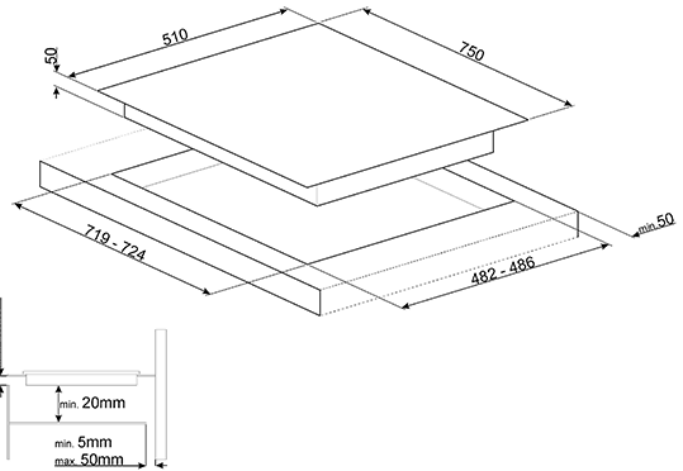

Encimera de cocción mixta, negro, 70 cm.
Estética Dolce Stil Novo

• **Acabado: Acero** • Instalación: Tradicional • Material: Cristal vitrocerámico • Perfil recto • Parrillas: Fundición • Material quemadores: Aluminio • Tratamiento quemadores: Ceramic black • Tipo de mandos: 2 mandos frontales negro • Slider: Sí • **Programas / Funciones** • Numero total de zonas de cocción: 4 • Numero zonas de cocción a gas: 2 • Numero zonas de cocción de inducción: 2 • Numero zonas de cocción con booster: 2 • Numero Zonas Multizona: 1 • Botón principal on/off • Niveles de potencia: 9 • Función Multizona • Función para fundir • Función automática de mantenimiento de calor • Función automática de cocción a baja temperatura • Opción de pausa • Temporizador final de cocción: 2 • Cuenta minutos: 1 • Alarma acústica de final de cocción • Indicador de tiempo residual • Función Showroom • Función bloqueo de seguridad/ Seguridad niños • **Zonas de cocción** • Posterior izquierda - Gas - Ultrarrápido - 3300 W • Anterior izquierda - Gas - Auxiliar - 1100 W • Posterior derecha - Inducción - Multizona - 2100 W - Booster 3600 W - 18.0x23.0 cm • Anterior derecha - Inducción - Multizona - 2100 W - Booster 3600 W - 18.0x23.0 cm • Multizona derecha - Booster 3600 W - 385x230 cm • **Dotación accesorios incluidos** • Parrilla de fundición para Wok: 1 • Rasqueta para la limpieza: 1 • **Conexión eléctrica** • Datos nominales de conexión eléctrica: 3700 W • Corriente: 16 A • Tensión (V): 220-240 V • Tipo conexión eléctrica: Monofásica • Frecuencia: 50/60 Hz • **Conexión Gas** • Tipo de gas: G20 Gas natural • Conexión gas: Cilíndrico • Otras boquillas gas incluidas: G30 Gas Líquido GPL • Otras accesorios gas incluidos: Cónico • Datos nominales de conexión gas: 4400 W