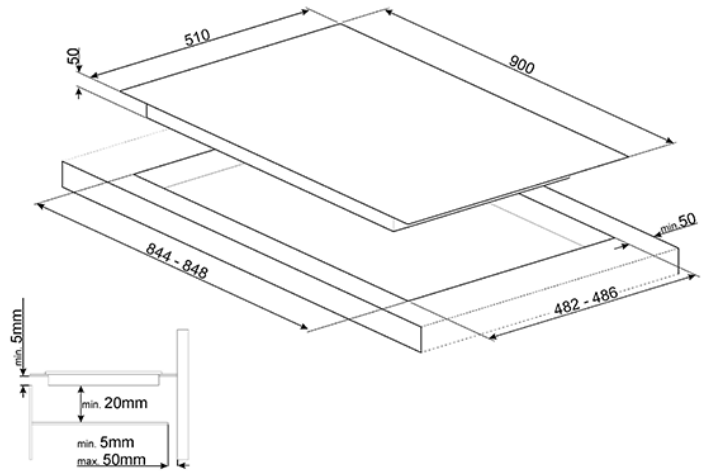

Encimera de cocción mixta, negro, 90 cm.  
Estética Dolce Stil Novo  
EAN13: 8017709230494

• **Acabado: Cobre** • Instalación: Tradicional • Material: Cristal vitrocerámico • Perfil recto • Parrillas: Fundición • Material quemadores: Aluminio • Tratamiento quemadores: Ceramic black • Tipo de mandos: 1 mando frontal negro • Slider: Sí • **Programas / Funciones** • Numero total de zonas de cocción: 5 • Numero zonas de cocción a gas: 1 • Numero zonas de cocción de inducción: 4 • Numero zonas de cocción con booster: 4 • Numero Zonas Multizona: 2 • Botón principal on/off • Niveles de potencia: 9 • Función Multizona • Función para fundir • Función automática de mantenimiento de calor • Función automática de cocción a baja temperatura • Opción de pausa • Temporizador final de cocción: 4 • Cuenta minutos: 1 • Alarma acústica de final de cocción • Indicador de tiempo residual • Función Showroom • Función bloqueo de seguridad/ Seguridad niños • **Zonas de cocción** • Central izquierda - Gas - Ultrarrápido - 6000 W • Posterior central - Inducción - Multizona - 2100 W - Booster 3600 W - 18.0x23.0 cm • Anterior central - Inducción - Multizona - 2100 W - Booster 3600 W - 18.0x23.0 cm • Posterior derecha - Inducción - Multizona - 2100 W - Booster 3600 W - 18.0x23.0 cm • Anterior derecha - Inducción - Multizona - 2100 W - Booster 3600 W - 18.0x23.0 cm • Multizona central - Booster 3600 W - 385x230 cm • Multizona derecha - Booster 3600 W - 385x230 cm • **Dotación accesorios incluidos** • Parrilla de fundición para Wok: 1 • Rasqueta para la limpieza: 1 • **Conexión eléctrica** • Datos nominales de conexión eléctrica: 7400 W • Corriente: 33 A • Tensión (V): 220-240 V • Tensión 2 (V): 380-415 V • Tipo conexión eléctrica: Monofásica • Frecuencia: 50/60 Hz • **Conexión Gas** • Tipo de gas: G20 Gas natural • Conexión gas: Cilíndrico • Otras boquillas gas incluidas: G30 Gas Líquido GPL • Otras accesorios gas incluidos: Cónico • Datos nominales de conexión gas: 6000 W