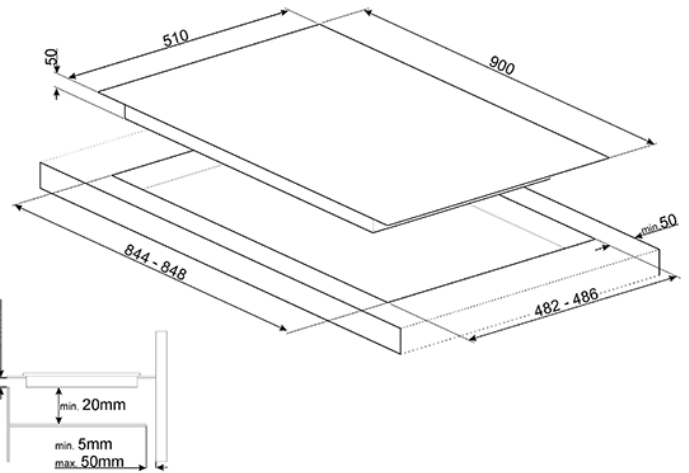

Encimera de cocción mixta, negro, 90 cm.
Estética Dolce Stil Novo
EAN13: 8017709230500

• **Acabado: Acero** • Instalación: Tradicional • Material: Cristal vitrocerámico • Perfil recto • Parrillas: Fundición • Material quemadores: Aluminio • Tratamiento quemadores: Ceramic black • Tipo de mandos: 1 mando frontal negro • Slider: Sí • **Programas / Funciones** • Numero total de zonas de cocción: 5 • Numero zonas de cocción a gas: 1 • Numero zonas de cocción de inducción: 4 • Numero zonas de cocción con booster: 4 • Numero Zonas Multizona: 2 • Botón principal on/off • Niveles de potencia: 9 • Función Multizona • Función para fundir • Función automática de mantenimiento de calor • Función automática de cocción a baja temperatura • Opción de pausa • Temporizador final de cocción: 4 • Cuenta minutos: 1 • Alarma acústica de final de cocción • Indicador de tiempo residual • Función Showroom • Función bloqueo de seguridad/ Seguridad niños • **Zonas de cocción** • Central izquierda - Gas - Ultrarrápido - 6000 W • Posterior central - Inducción - Multizona - 2100 W - Booster 3600 W - 18.0x23.0 cm • Anterior central - Inducción - Multizona - 2100 W - Booster 3600 W - 18.0x23.0 cm • Posterior derecha - Inducción - Multizona - 2100 W - Booster 3600 W - 18.0x23.0 cm • Anterior derecha - Inducción - Multizona - 2100 W - Booster 3600 W - 18.0x23.0 cm • Multizona central - Booster 3600 W - 385x230 cm • Multizona derecha - Booster 3600 W - 385x230 cm • **Dotación accesorios incluidos** • Parrilla de fundición para Wok: 1 • Rasqueta para la limpieza: 1 • **Conexión eléctrica** • Datos nominales de conexión eléctrica: 7400 W • Corriente: 33 A • Tensión (V): 220-240 V • Tensión 2 (V): 380-415 V • Tipo conexión eléctrica: Monofásica • Frecuencia: 50/60 Hz • **Conexión Gas** • Tipo de gas: G20 Gas natural • Conexión gas: Cilíndrico • Otras boquillas gas incluidas: G30 Gas Líquido GPL • Otras accesorios gas incluidos: Cónico • Datos nominales de conexión gas: 6000 W