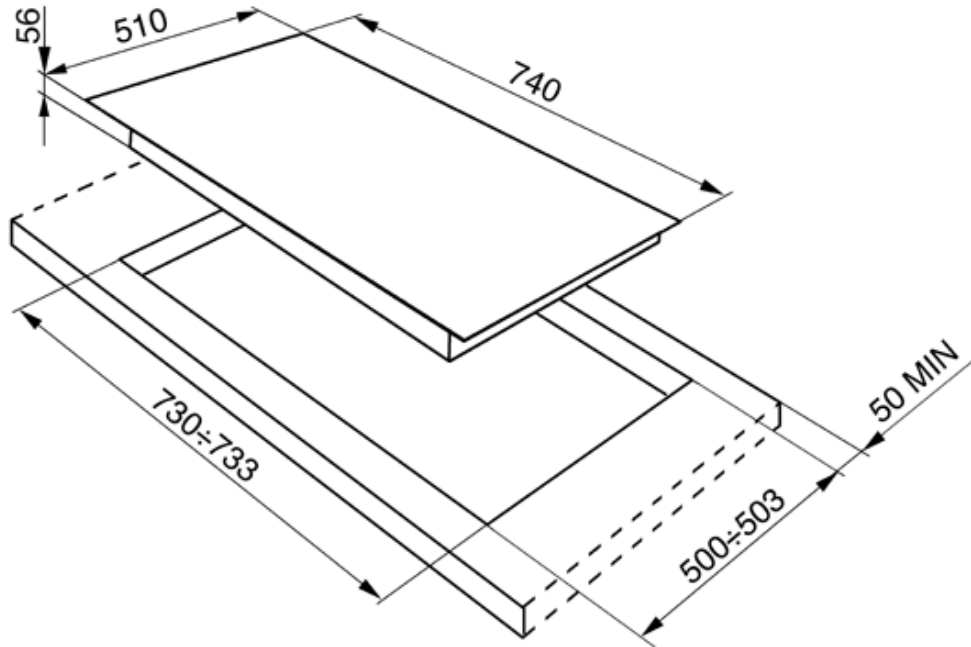

**Semifilo:**

solución de instalación con la perfil de hasta 4 mm, que combina la simplicidad de la instalación con un diseño minimalista.

**PVS750**

línea

gas  
74 cm  
silver glass  
cristal templado

SMEG España  
Hidráulica, 4  
P. I. Ferreria  
08110 Montcada I Reixac (Barcelona)  
Tel.: +34 93 56 50 250  
Fax : +34 93 56 44 310