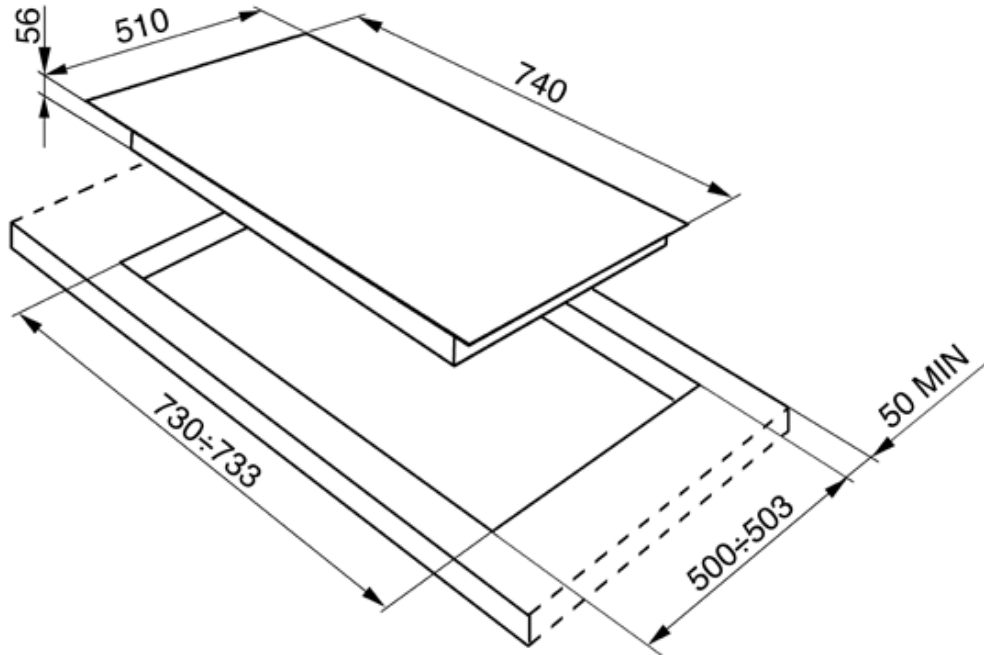

**Semifilo:**

solución de instalación con la perfil de hasta 4 mm, que combina la simplicidad de la instalación con un diseño minimalista.

PX750

línea

gas  
74 cm  
inox  
cristal templado

SMEG España  
Hidráulica, 4  
P. I. Ferreria  
08110 Montcada I Reixac (Barcelona)  
Tel.: +34 93 56 50 250  
Fax : +34 93 56 44 310